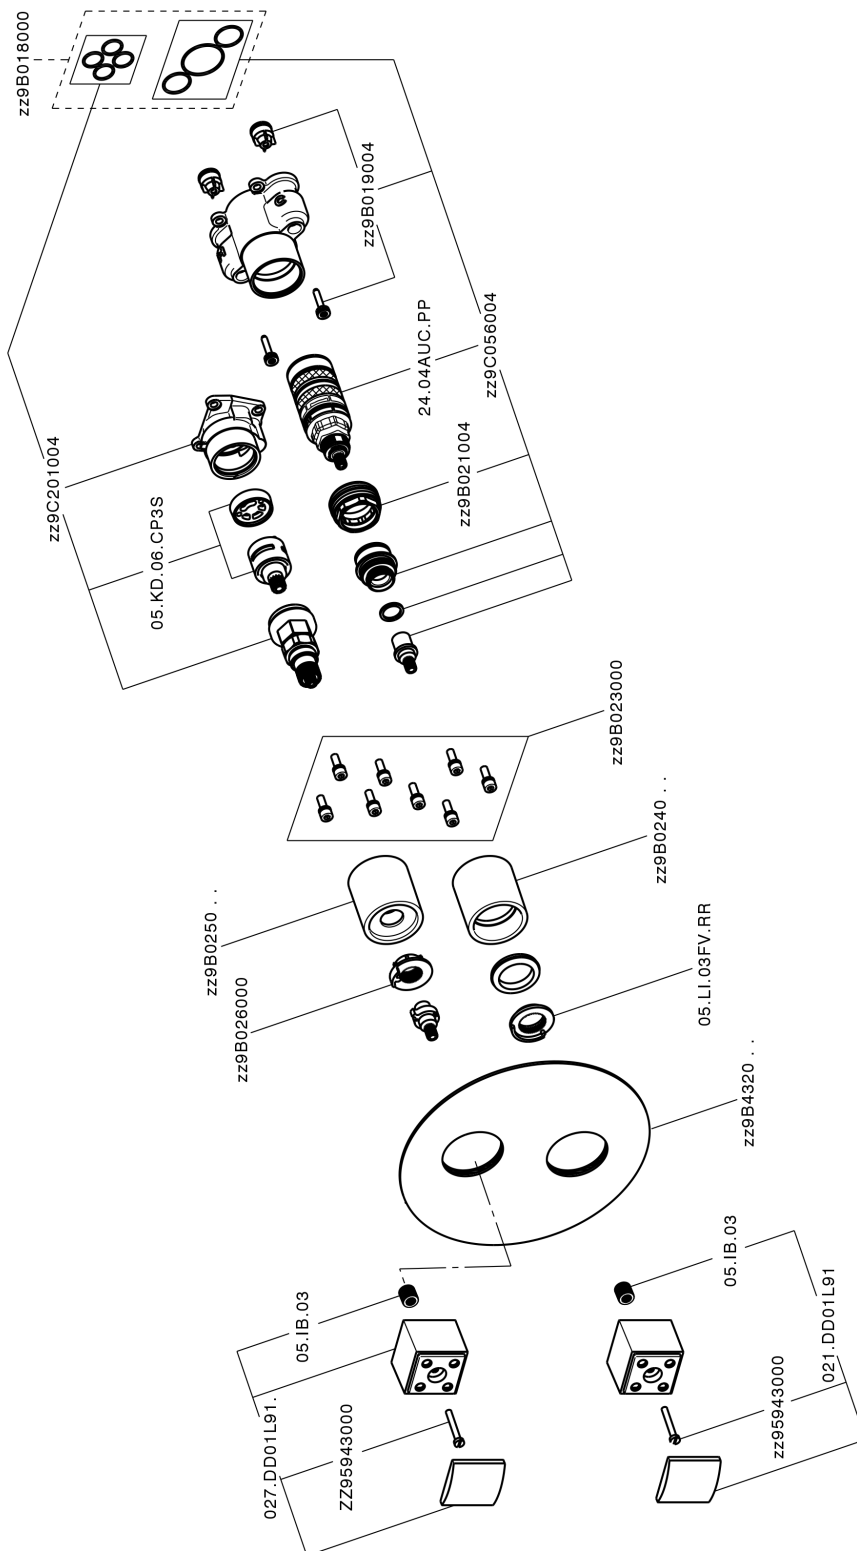

Completo Termostatico per One-Box DADO_DD0BT030

MODELLO **DD0BT030**

Completo Termostatico per One-Box, con devia stop 1-2-3 uscite, profondità minima di installazione 67 mm, senza parte incasso, per art. ZB00B030-ZB00B031

DeviaStop

La tecnologia Devia Stop di Huber consente con un semplice movimento rotativo di gestire la portata dell'acqua e di scegliere la modalità d'erogazione (soffione, doccetta a mano).

Termostatico

Il Termostatico Huber è il tuo personale gestore dell'acqua che ti aiuta a gestire e controllare acqua ed energia senza sprechi.

Completo Termostatico per One-Box DADO_DD0BT030

DD0BT030

<http://www.huberitalia.com/completo-termostatico-per-one-box-dado-dd0bt030>