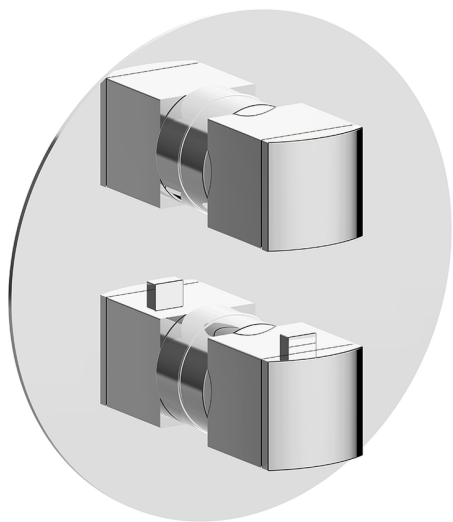

Completo Termostatico per One-Box DADO_DD0BT030

MODELLO **DD0BT030**

Completo Termostatico per One-Box, con devia stop 1-2-3 uscite, profondità minima di installazione 67 mm, senza parte incasso, per art. ZB00B030-ZB00B031

FINITURE DISPONIBILI

-  **21** 21 Cromo
-  **2B** 2B Nichel Lucido
-  **2F** 2F Nichel Spazzolato
-  **40** 40 Nero Opaco
-  **4Q** 4Q Bianco Opaco

CARATTERISTICHE

Ricambio Cartuccia **24.04A.PP**
Cartuccia Termostatica Plus P 8X20
 Installazione **Incasso**
 Parti Incasso necessarie **ZB00B031**
ZB00B030

DeviaStop

La tecnologia Devia Stop di Huber consente con un semplice movimento rotativo di gestire la portata dell'acqua e di scegliere la modalità d'erogazione (soffione, doccetta a mano).

Termostatico

One-Box Universale per incasso ONE BOX_ZB00B031

MODELLO **ZB00B031**

One-Box Universale per incasso, per termostatico o monocomando 1 o 2 o 3 uscite, senza parte esterna, con silenziosi, con guarnizione per sigillatura