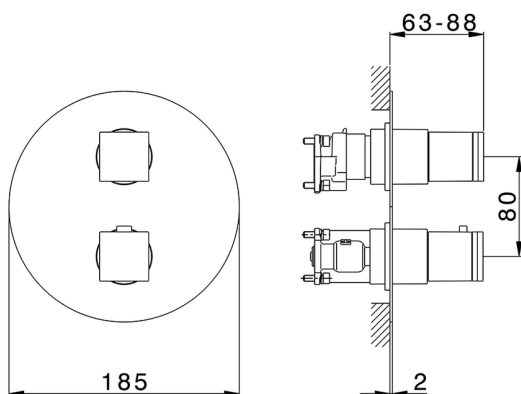

Completo Termostatico per One-Box DADO_DD0BT030

MODELLO **DD0BT030**

Completo Termostatico per One-Box, con devia stop 1-2-3 uscite, profondità minima di installazione 67 mm, senza parte incasso, per art. ZB00B030-ZB00B031