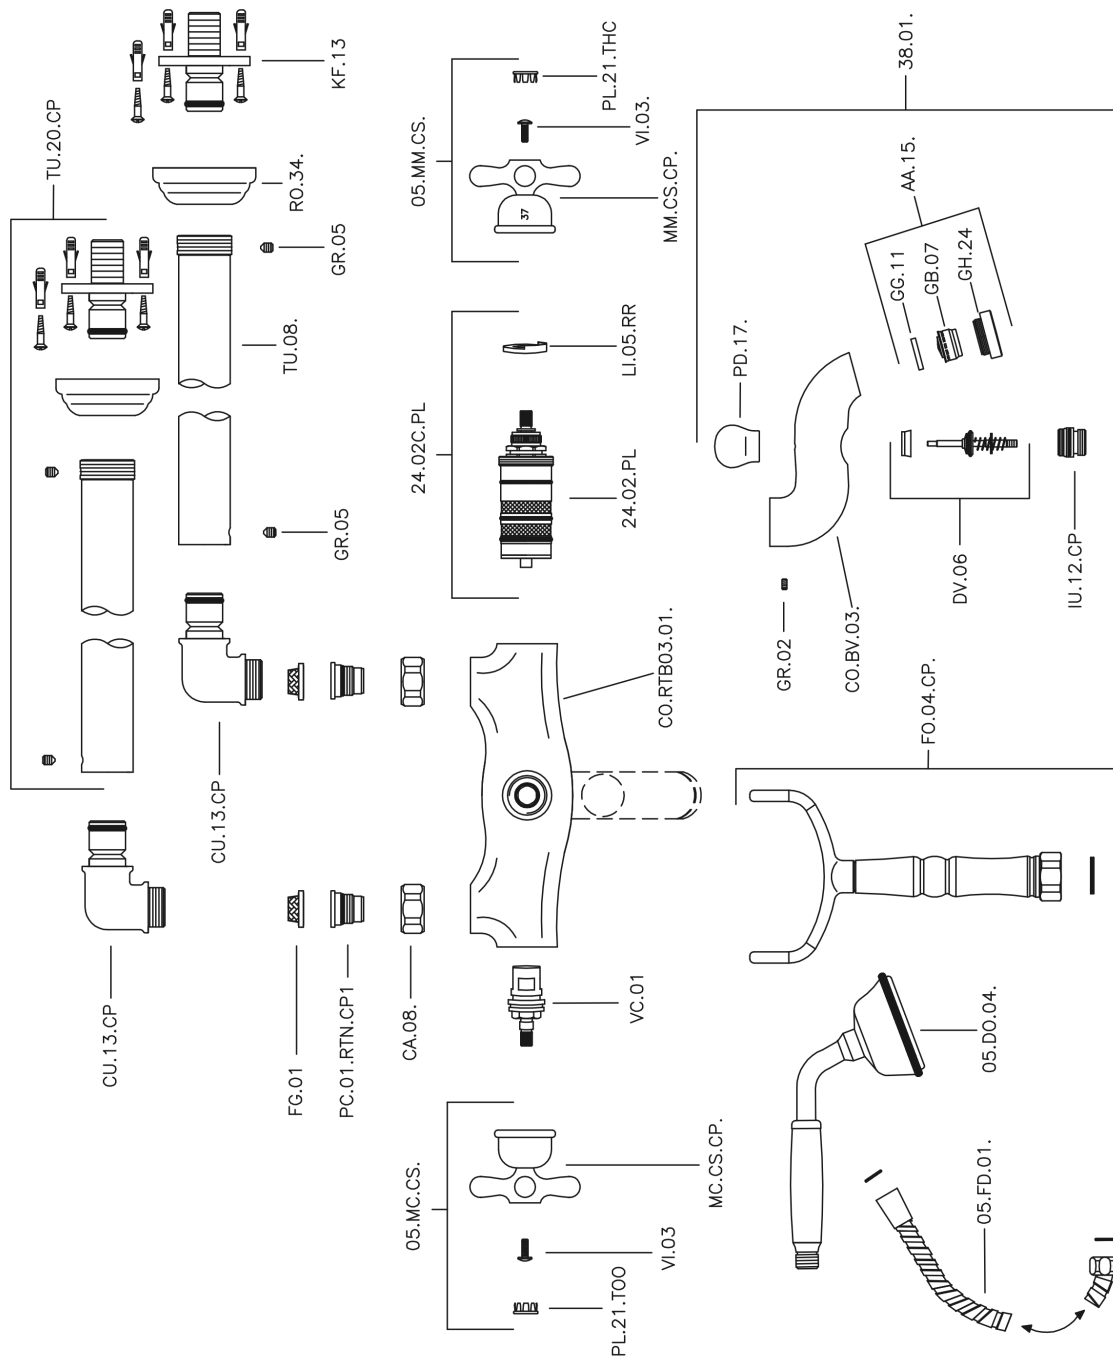

Miscelatore termostatico vasca a pavimento CROISSETTE_CST39010

CST39010

<http://www.huberitalia.com/miscelatore-termostatico-vasca-a-pavimento-croisette-cst39010>

2025-04-01