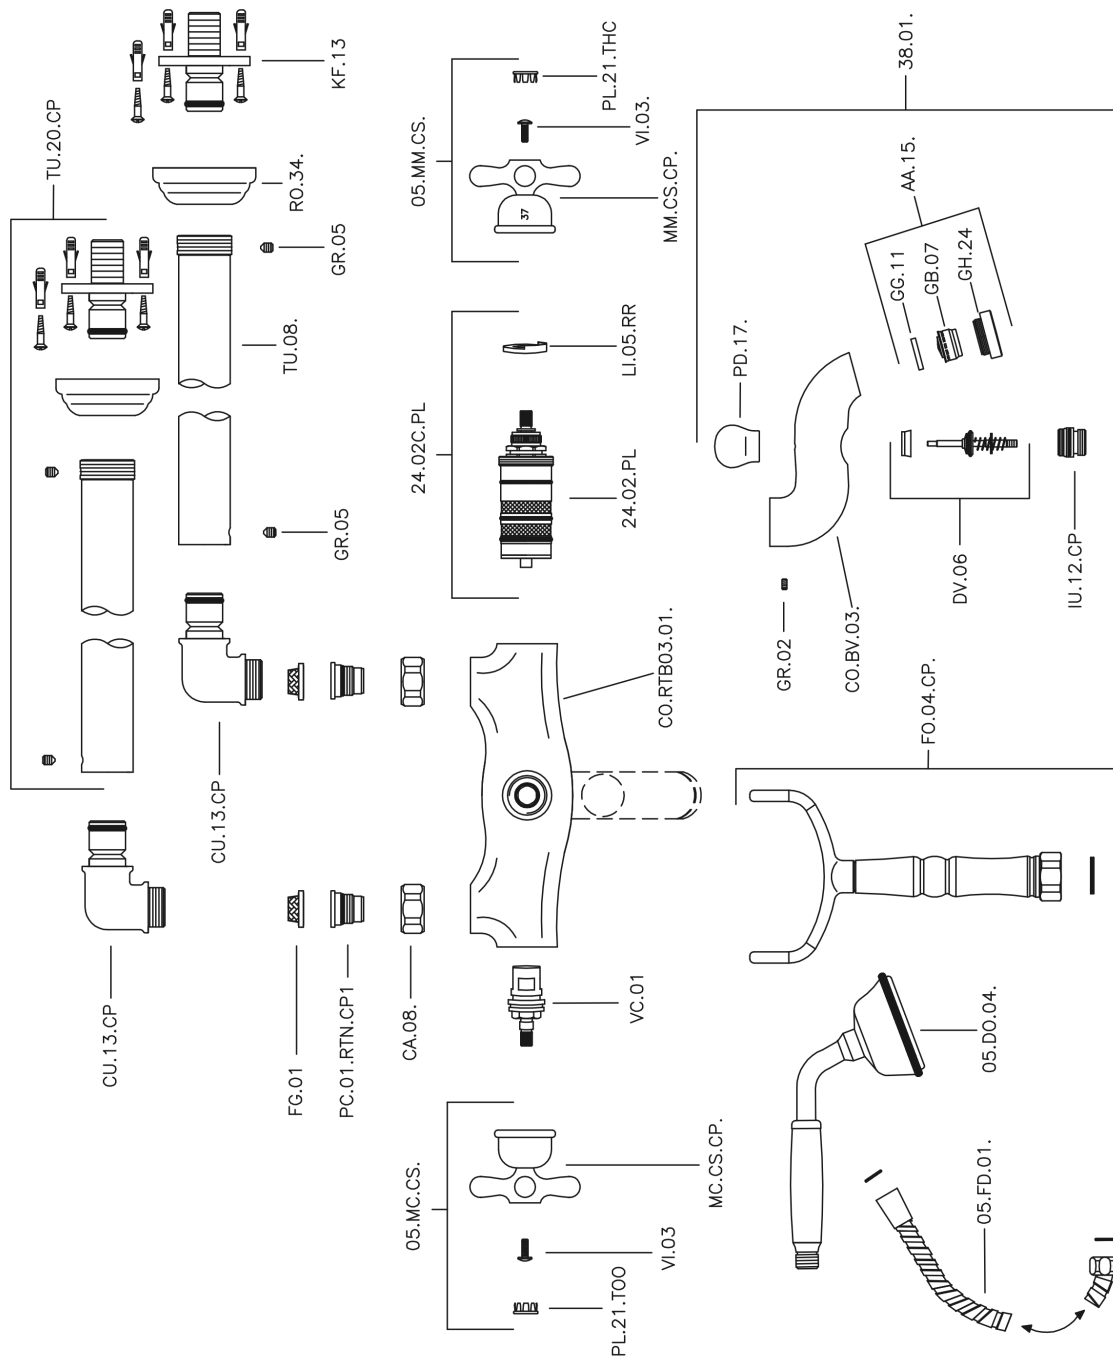

Miscelatore termostatico vasca a pavimento CROISSETTE_CST39010

CST39010

<http://www.huberitalia.com/miscelatore-termostatico-vasca-a-pavimento-croisette-cst39010>

2025-04-04