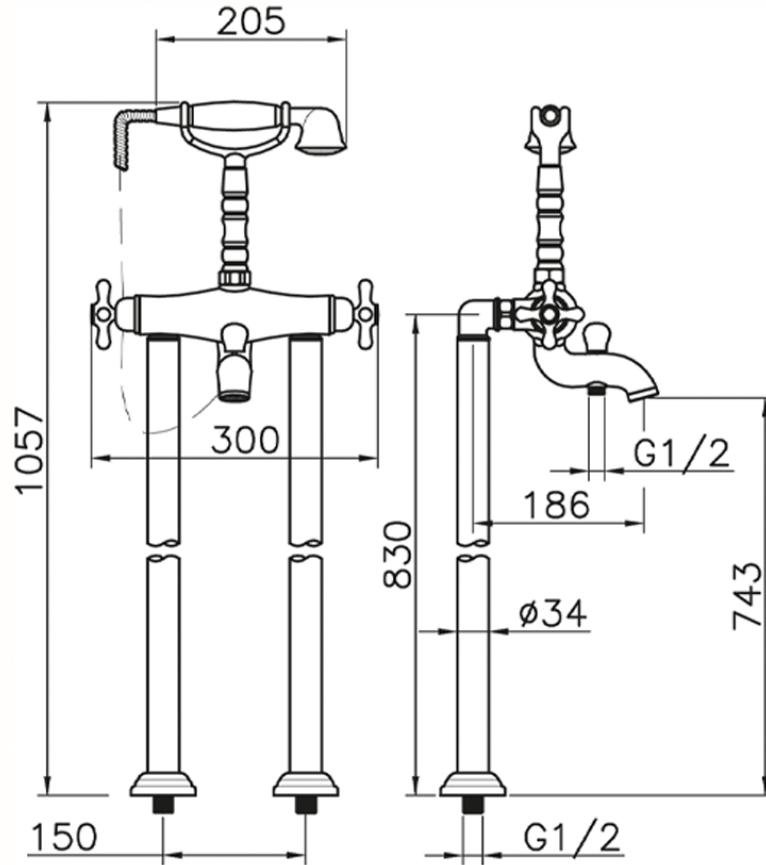

Miscelatore termostatico vasca a pavimento CROISSETTE_CST39010

CST39010

<http://www.huberitalia.com/miscelatore-termostatico-vasca-a-pavimento-croisette-cst39010>

2025-04-04