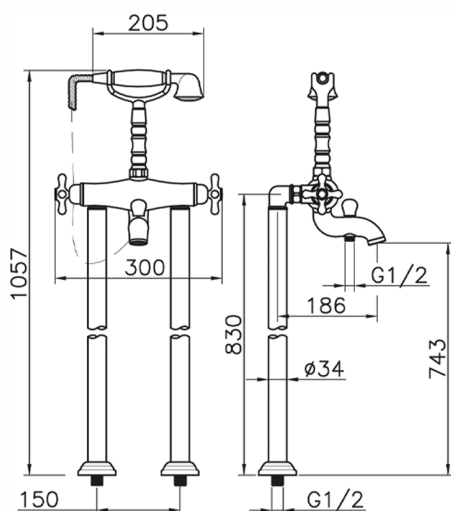

## Miscelatore termostatico vasca a pavimento CROISETTE\_CST39010

MODELLO **CST39010**

Miscelatore termostatico vasca a pavimento, supporto doccetta su forcella, doccetta monogetto Classica in Ottone D.53 mm, flex Ottone 150 cm

### CARATTERISTICHE

Ricambio Cartuccia **24.04A.PP**

**Cartuccia Termostatica Plus P 8X20**