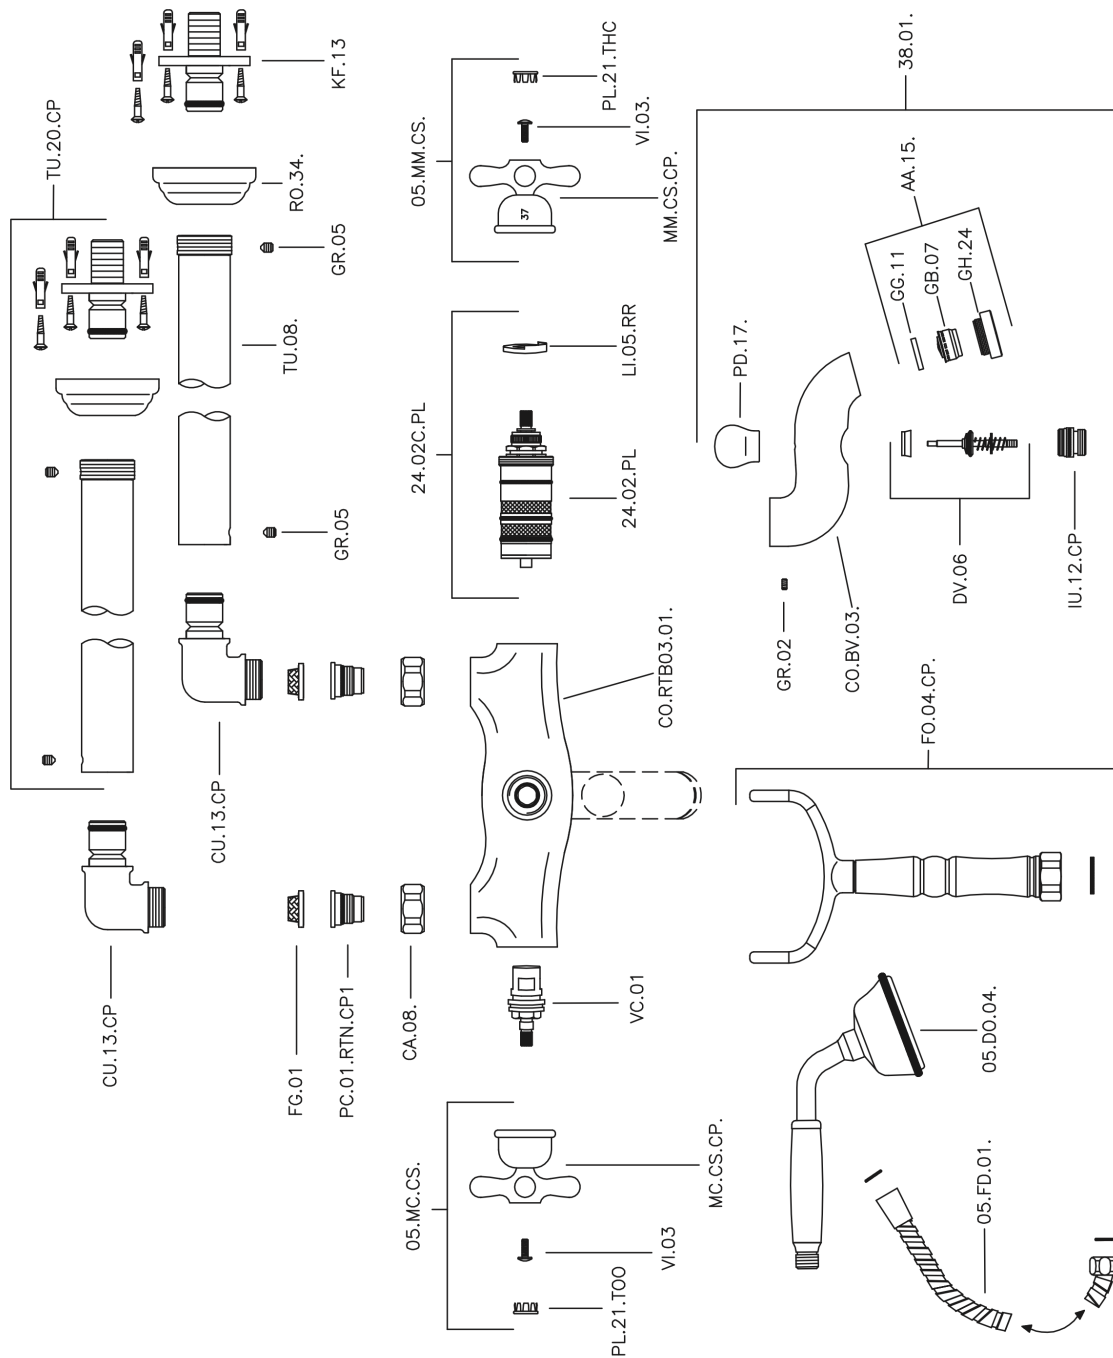

## Miscelatore termostatico vasca a pavimento CROISETTE\_CST39010

MODELLO **CST39010**

Miscelatore termostatico vasca a pavimento, supporto doccetta su forcella, doccetta monogetto Classica in Ottone D.53 mm, flex Ottone 150 cm

### CARATTERISTICHE

Ricambio Cartuccia **24.04A.PP**

**Cartuccia Termostatica Plus P 8X20**

## Miscelatore termostatico vasca a pavimento CROISSETTE\_CST39010

CST39010

<http://www.huberitalia.com/miscelatore-termostatico-vasca-a-pavimento-croisette-cst39010>

2025-04-04