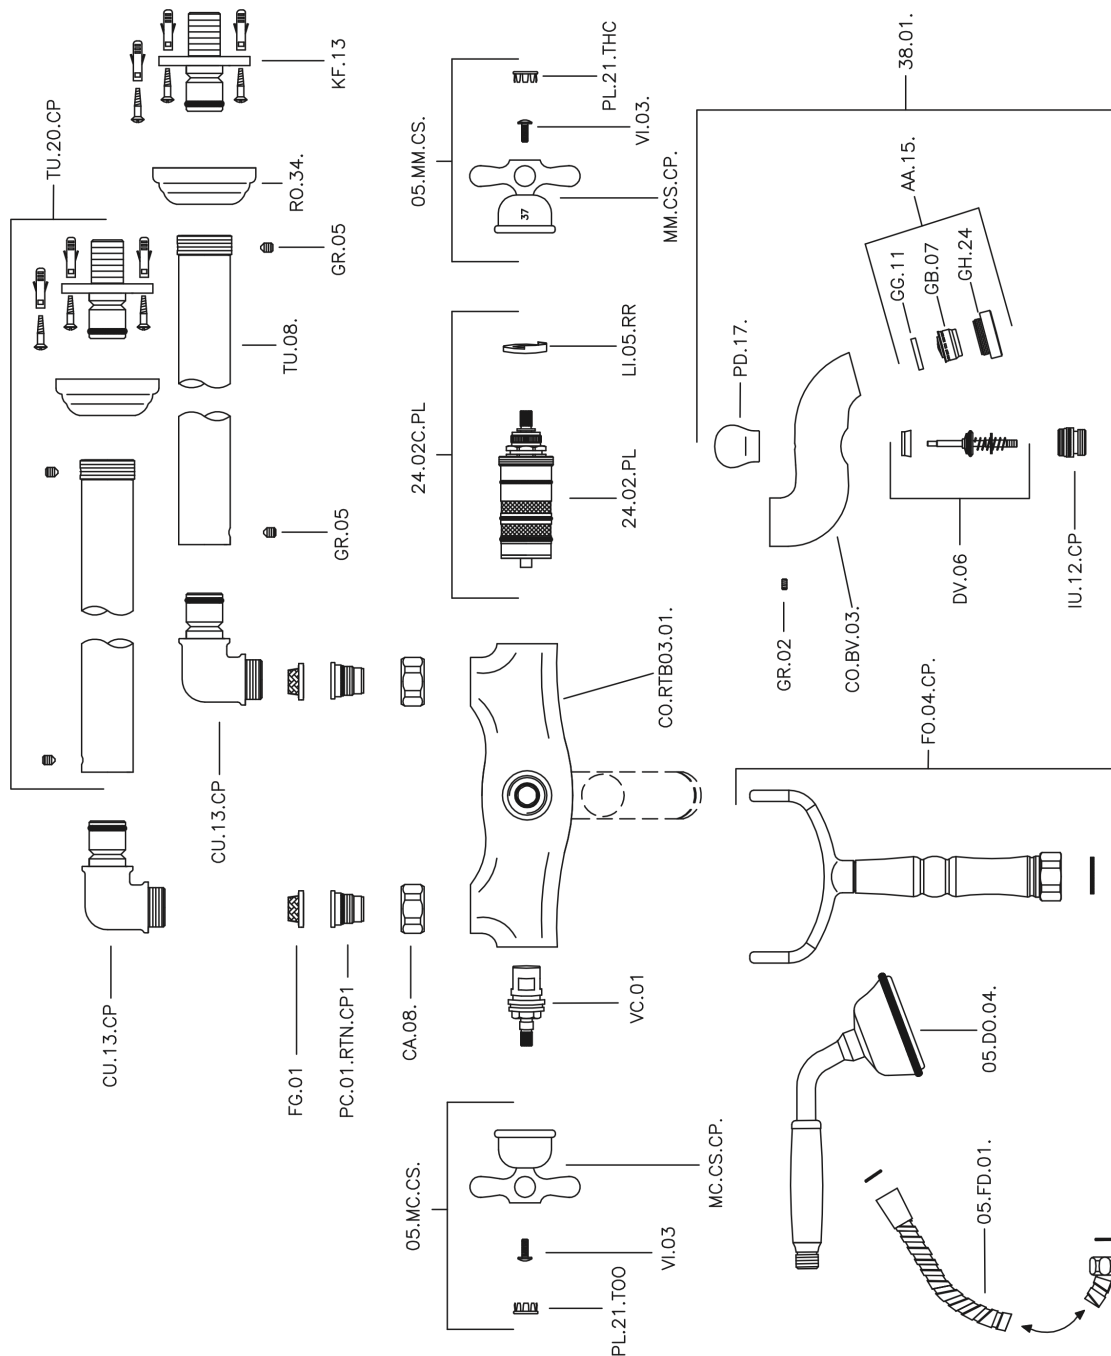

Miscelatore termostatico vasca a pavimento CROISSETTE_CST39010

CST39010

<http://www.huberitalia.com/miscelatore-termostatico-vasca-a-pavimento-croisette-cst39010>

2025-04-03