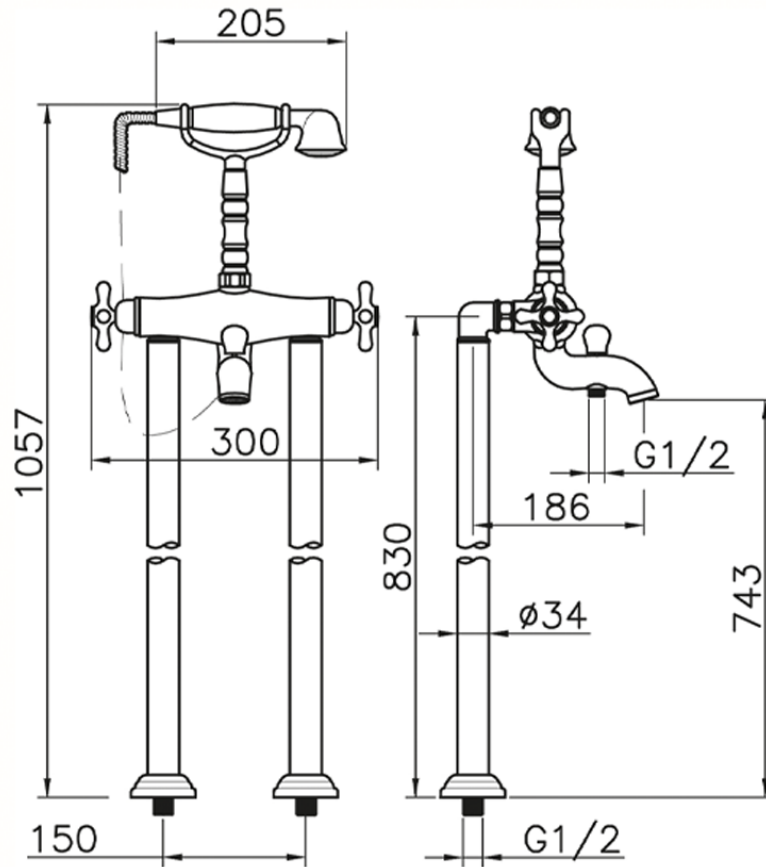

Miscelatore termostatico vasca a pavimento CROISSETTE\_CST39010

CST39010

<http://www.huberitalia.com/miscelatore-termostatico-vasca-a-pavimento-croisette-cst39010>

2025-04-04