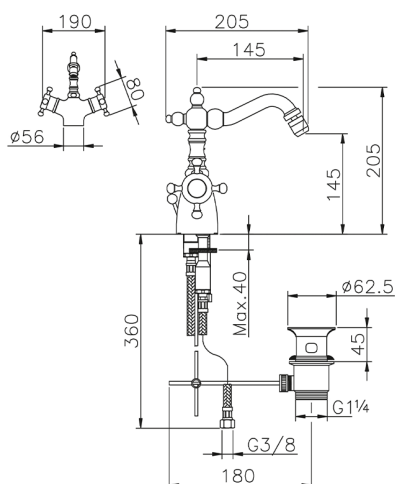

## Miscelatore termostatico bidet VICTORIAN\_VTT56010

MODELLO **VTT56010**

Miscelatore termostatico bidet, con scarico automatico 1"1/4, bocca girevole, flex inox G.3/8"

### CARATTERISTICHE

Ricambio Cartuccia **24.04A.PP**

**Cartuccia Termostatica Plus P 8X20**

## Miscelatore termostatico bidet VICTORIAN\_VTT56010

VTT56010

<http://www.huberitalia.com/miscelatore-termostatico-bidet-victorian-vtt56010>

2025-04-04