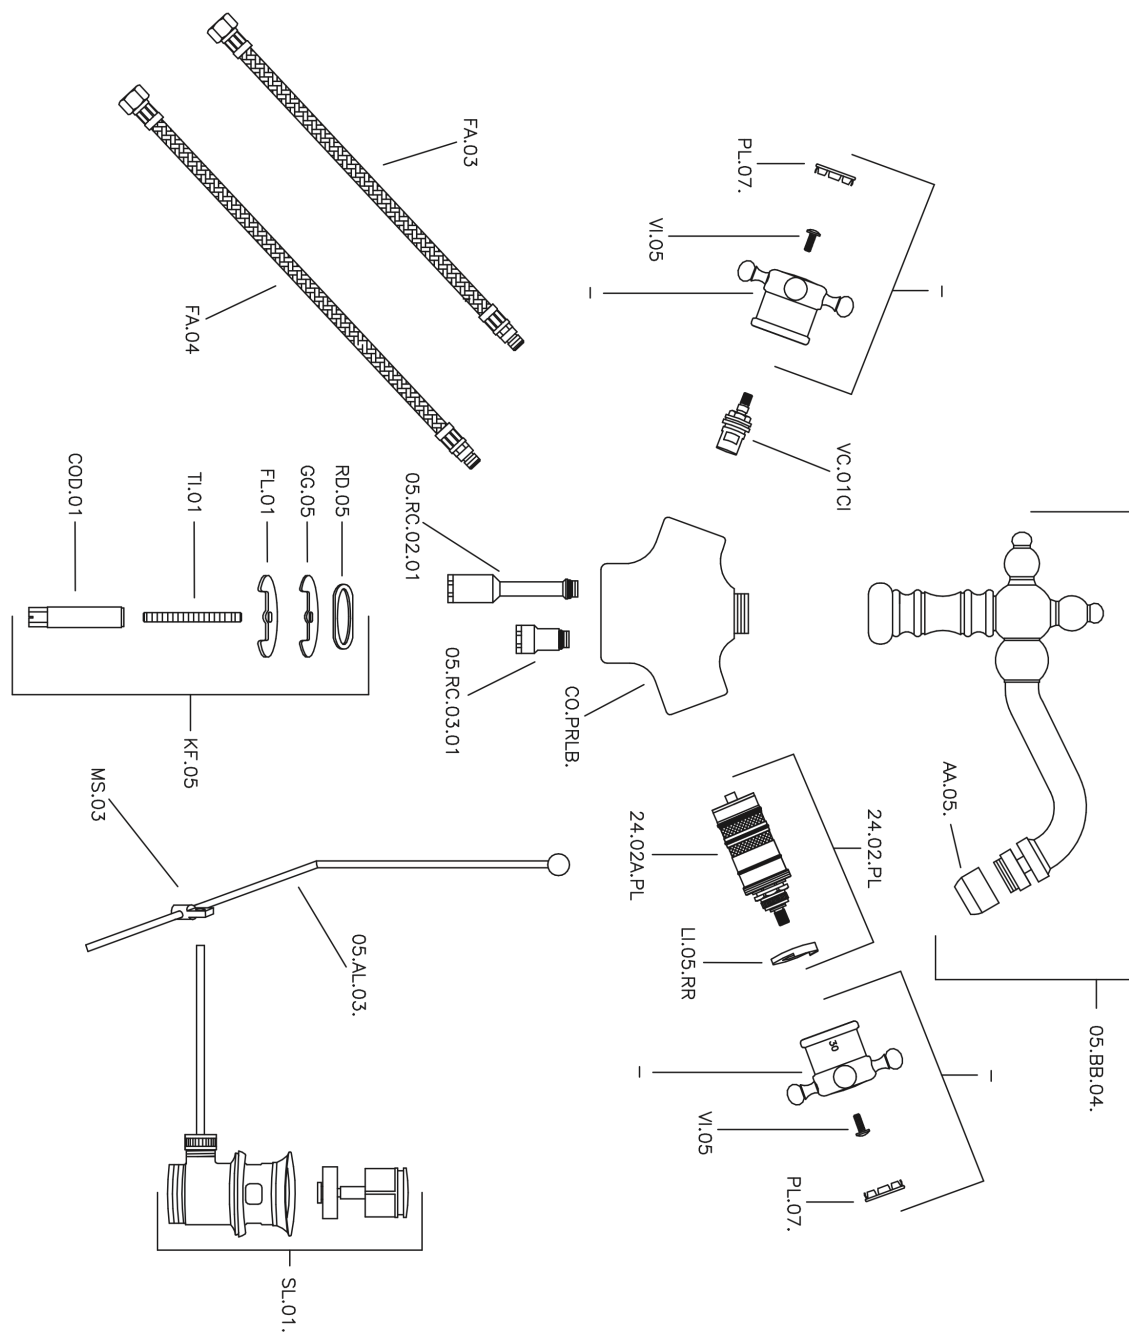

## Miscelatore termostatico bidet VICTORIAN\_VTT56010

MODELLO **VTT56010**

Miscelatore termostatico bidet, con scarico automatico 1"1/4, bocca girevole, flex inox G.3/8"

### CARATTERISTICHE

Ricambio Cartuccia **24.04A.PP**

**Cartuccia Termostatica Plus P 8X20**

## Miscelatore termostatico bidet VICTORIAN\_VTT56010

VTT56010

<http://www.huberitalia.com/miscelatore-termostatico-bidet-victorian-vtt56010>

2025-04-04