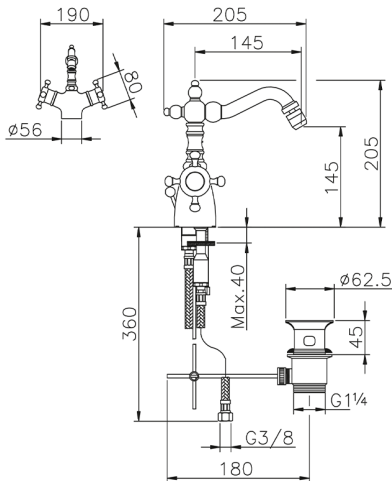

## Miscelatore termostatico bidet VICTORIAN\_VTT56010

MODELLO **VTT56010**

Miscelatore termostatico bidet, con scarico automatico 1"1/4, bocca girevole, flex inox G.3/8"

FINITURE DISPONIBILI

-  **21** 21 Cromo
-  **27** 27 Vecchio Bronzo
-  **2A** 2A Nichel Satinato Spazzolato
-  **2G** 2G Oro Antico
-  **2W** 2W Oro Spazzolato

CARATTERISTICHE

Ricambio Cartuccia **24.04A.PP**

**Cartuccia Termostatica Plus P 8X20**

## Miscelatore termostatico bidet VICTORIAN\_VTT56010

VTT56010

<http://www.huberitalia.com/miscelatore-termostatico-bidet-victorian-vtt56010>

2025-04-04