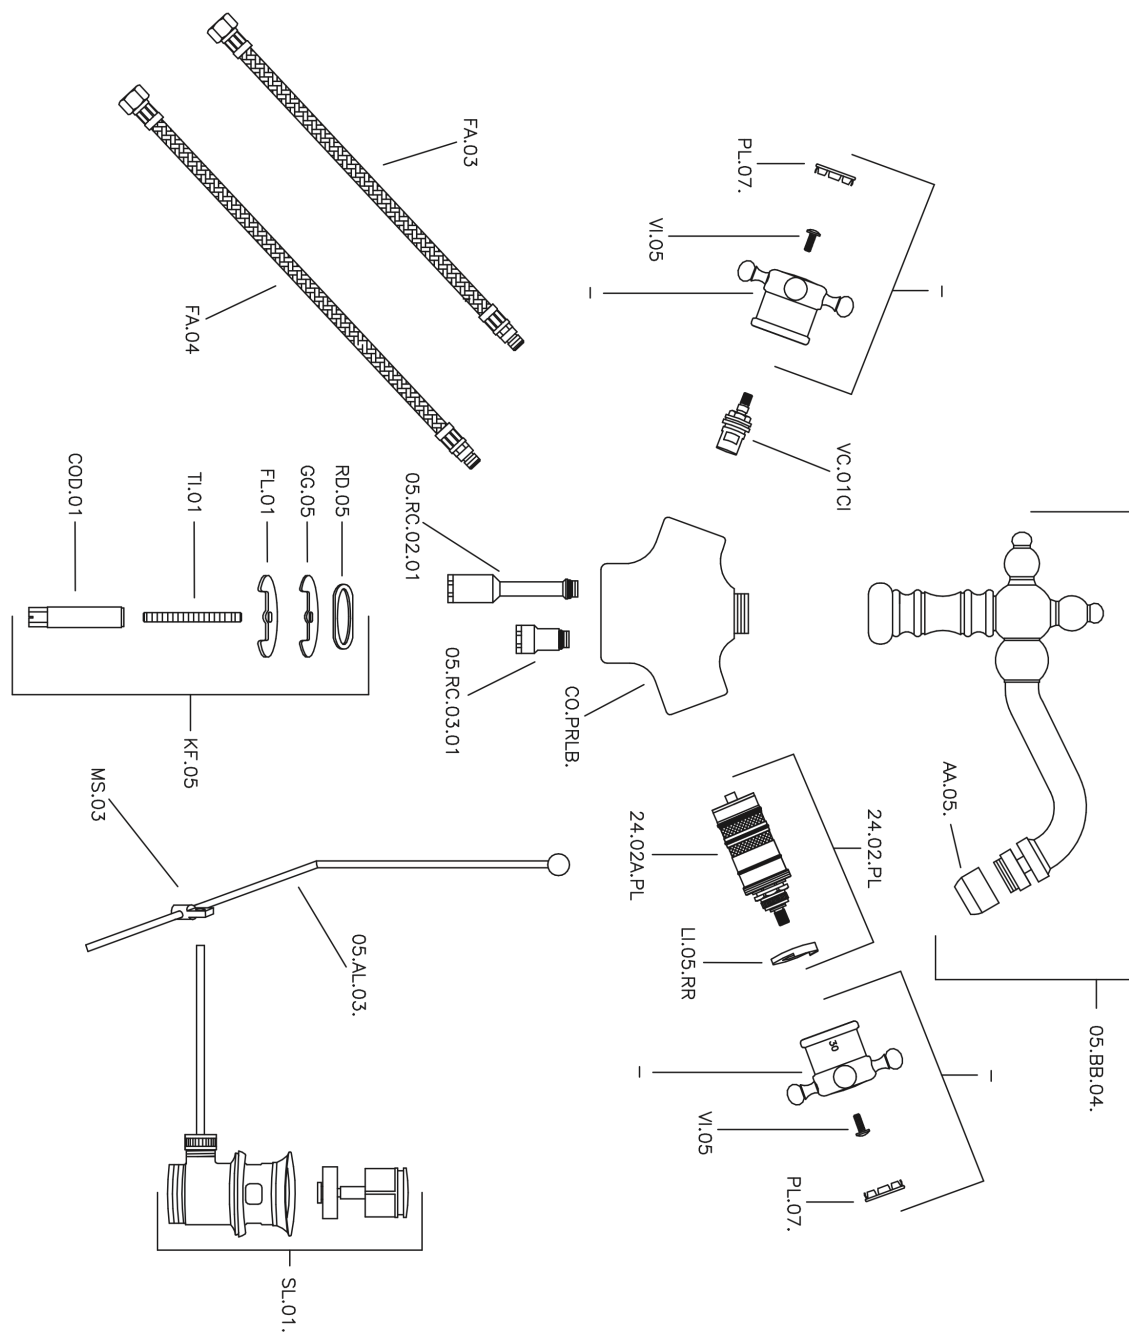

## Miscelatore termostatico bidet VICTORIAN\_VTT56010

MODELLO **VTT56010**

Miscelatore termostatico bidet, con scarico automatico 1"1/4, bocca girevole, flex inox G.3/8"

FINITURE DISPONIBILI

-  **21** 21 Cromo
-  **27** 27 Vecchio Bronzo
-  **2A** 2A Nichel Satinato Spazzolato
-  **2G** 2G Oro Antico
-  **2W** 2W Oro Spazzolato

CARATTERISTICHE

Ricambio Cartuccia **24.04A.PP**

**Cartuccia Termostatica Plus P 8X20**

## Miscelatore termostatico bidet VICTORIAN\_VTT56010

VTT56010

<http://www.huberitalia.com/miscelatore-termostatico-bidet-victorian-vtt56010>

2025-04-04