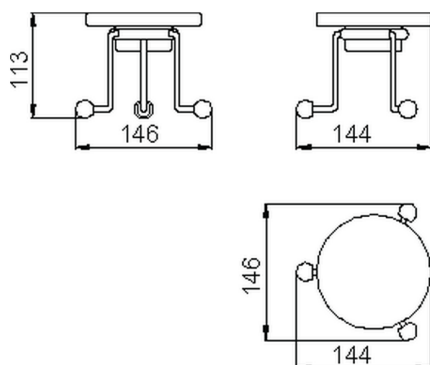

## Porta sapone CROISETTE\_4028.01H.

MODELLO **4028.01H.**

Porta sapone, in ceramica

FINITURE DISPONIBILI

- 
**AC** AC Nichel Satinato Spazzolato
- 
**BA** BA Vecchio Bronzo
- 
**CR** CR Cromo
- 
**2W** 2W Oro Spazzolato