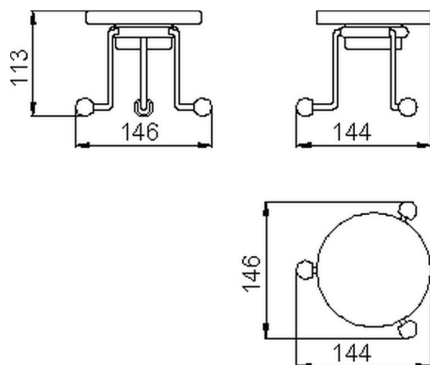

## Porta sapone CROISETTE\_4028.01H.

MODELLO **4028.01H.**

Porta sapone, in ceramica

FINITURE DISPONIBILI

- 
**AC** AC Nichel Satinato Spazzolato
- 
**BA** BA Vecchio Bronzo
- 
**CR** CR Cromo
- 
**2W** 2W Oro Spazzolato