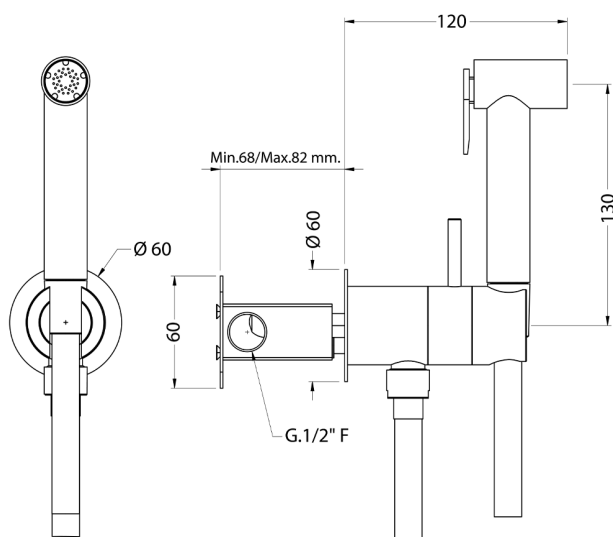

Set doccetta igienica completo COLLETTIVITÀ_TT007945

MODELLO **TT007945**

Set doccetta igienica completo, supporto murale tondo, miscelazione progressiva acque calda-fredda, completo di parte incasso, doccetta igienica in Ottone - flex PVC 120 cm

FINITURE DISPONIBILI

CARATTERISTICHE

Doccetta igienica

MixedWater

Il sistema Mixed Water Huber permette la miscelazione progressiva acqua calda con acqua fredda.

2025-02-05