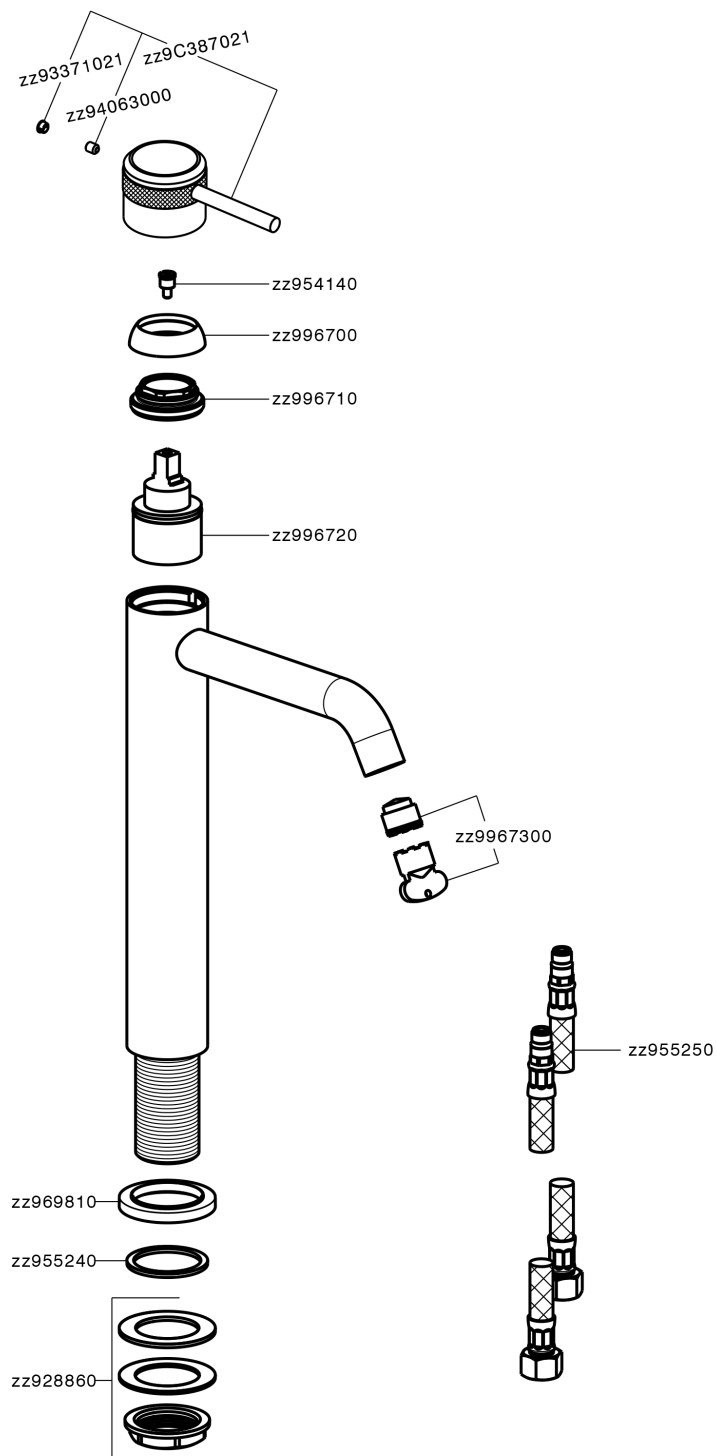

Miscelatore monocomando lavabo alto CHRONOS_CR004540

MODELLO **CR004540**

Miscelatore monocomando lavabo alto, senza scarico automatico, flex inox G.3/8"

FINITURE DISPONIBILI

-  **21** 21 Cromo
-  **2F** 2F Nichel Spazzolato
-  **2Q** 2Q Black Titanium

CARATTERISTICHE

Ricambio Cartuccia **ZZ99672000**

Cartuccia Monocomando 35 mm

EcoStop

Con il Dispositivo EcoStop l'apertura dell'acqua avviene con un punto duro al 50% circa della portata. Un fermo a metà apertura, da vincere con una leggera forza solo e soltanto quando ci sia una reale necessità di richiesta d'acqua alla massima portata. Ciò permette di consumare fino al 50% in meno di acqua.

Miscelatore monocomando lavabo alto CHRONOS_CR004540

CR004540

<http://www.huberitalia.com/miscelatore-monocomando-lavabo-alto-chronos-cr004540>

2025-04-03