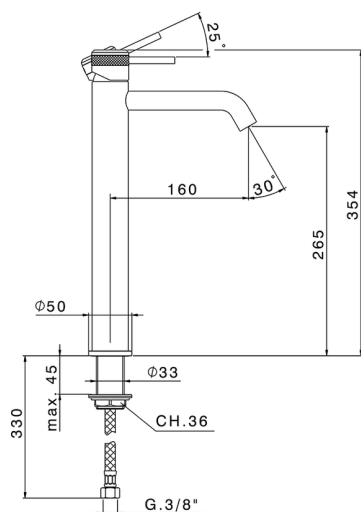

Miscelatore monocomando lavabo alto CHRONOS_CR004540

MODELLO **CR004540**

Miscelatore monocomando lavabo alto, senza scarico automatico, flex inox G.3/8"

FINITURE DISPONIBILI

-  **21** 21 Cromo
-  **2F** 2F Nichel Spazzolato
-  **2Q** 2Q Black Titanium

CARATTERISTICHE

Ricambio Cartuccia **ZZ99672000**

Cartuccia Monocomando 35 mm

EcoStop

Con il Dispositivo EcoStop l'apertura dell'acqua avviene con un punto duro al 50% circa della portata. Un fermo a metà apertura, da vincere con una leggera forza solo e soltanto quando ci sia una reale necessità di richiesta d'acqua alla massima portata. Ciò permette di consumare fino al 50% in meno di acqua.

Miscelatore monocomando lavabo alto CHRONOS_CR004540

CR004540

<http://www.huberitalia.com/miscelatore-monocomando-lavabo-alto-chronos-cr004540>

2025-04-03