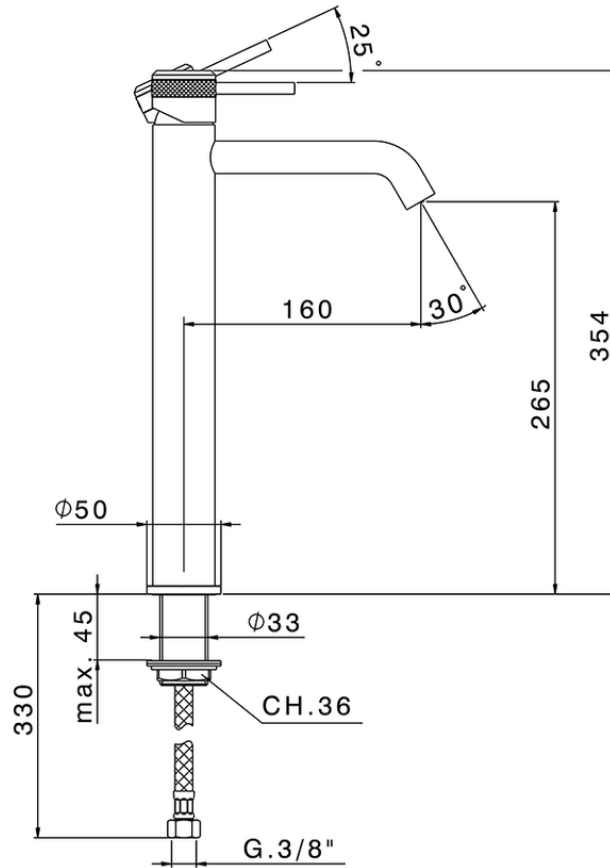

## Miscelatore monocomando lavabo alto CHRONOS\_CR004540

CR004540

<http://www.huberitalia.com/miscelatore-monocomando-lavabo-alto-chronos-cr004540>

2025-04-01