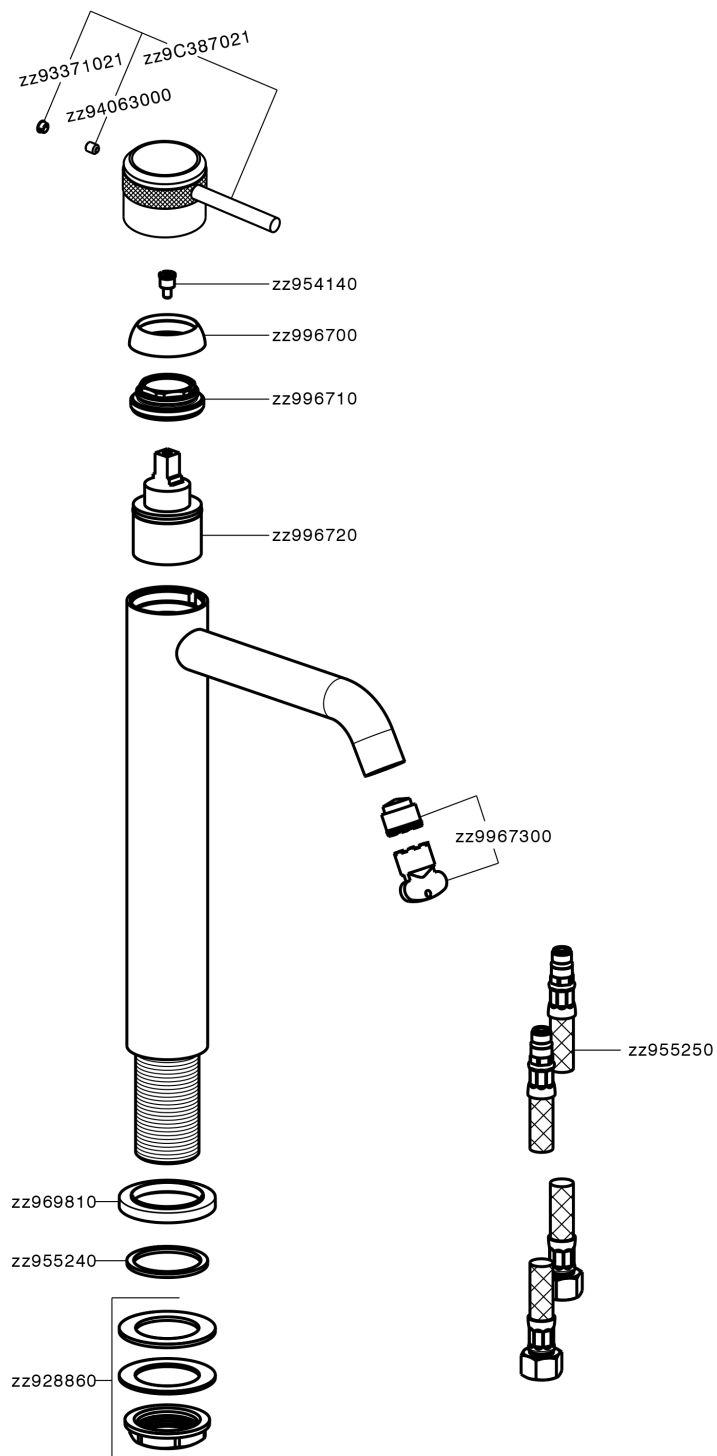

Miscelatore monocomando lavabo alto CHRONOS_CR004540

CR004540

<http://www.huberitalia.com/miscelatore-monocomando-lavabo-alto-chronos-cr004540>

2025-04-03