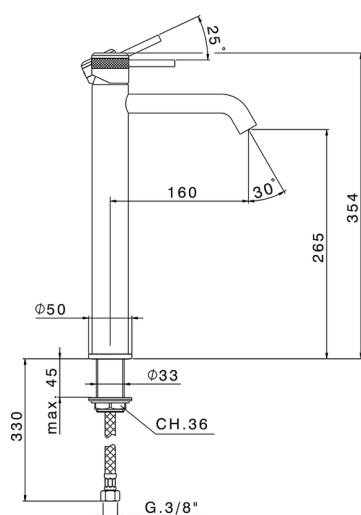

## Miscelatore monocomando lavabo alto CHRONOS\_CR004540

MODELLO **CR004540**

Miscelatore monocomando lavabo alto, senza scarico automatico, flex inox G.3/8"

### CARATTERISTICHE

Ricambio Cartuccia **ZZ99672000**

**Cartuccia Monocomando 35 mm**