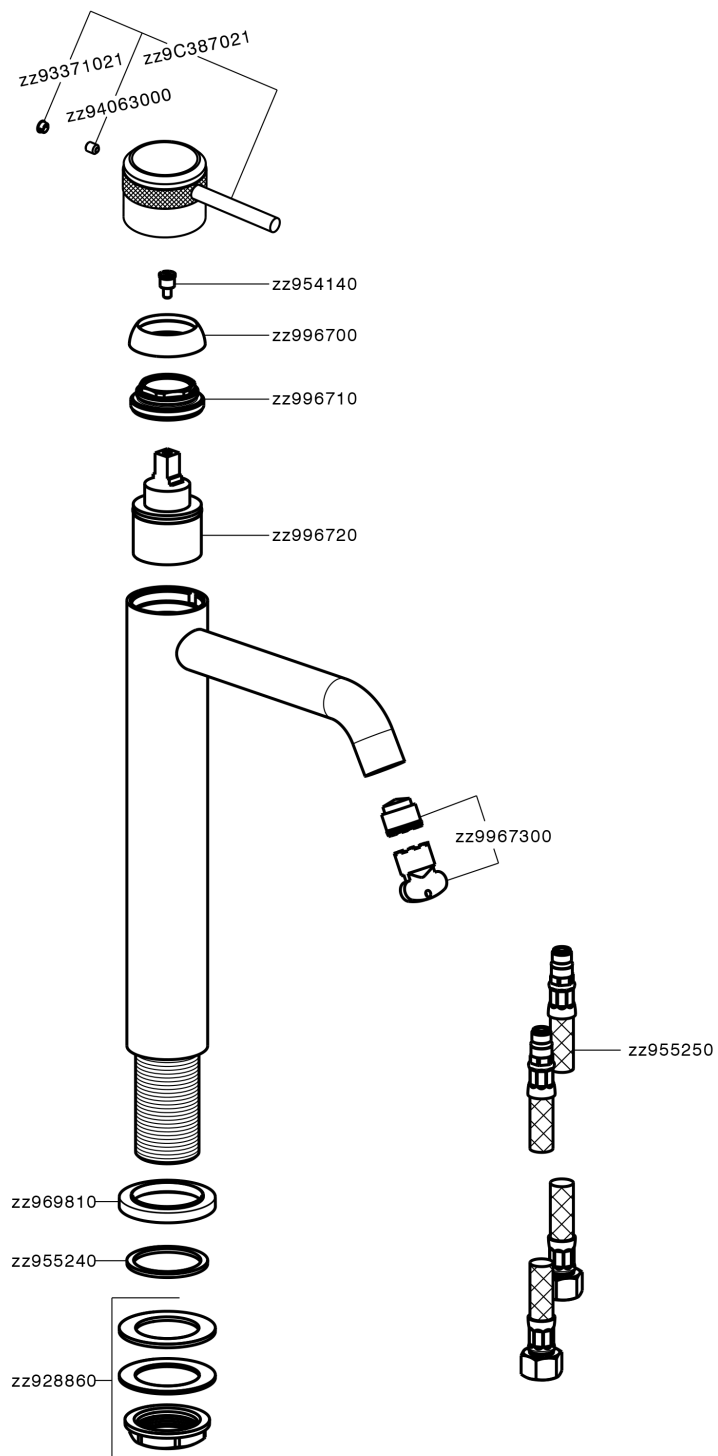

Miscelatore monocomando lavabo alto CHRONOS_CR004540

CR004540

<http://www.huberitalia.com/miscelatore-monocomando-lavabo-alto-chronos-cr004540>

2025-04-04