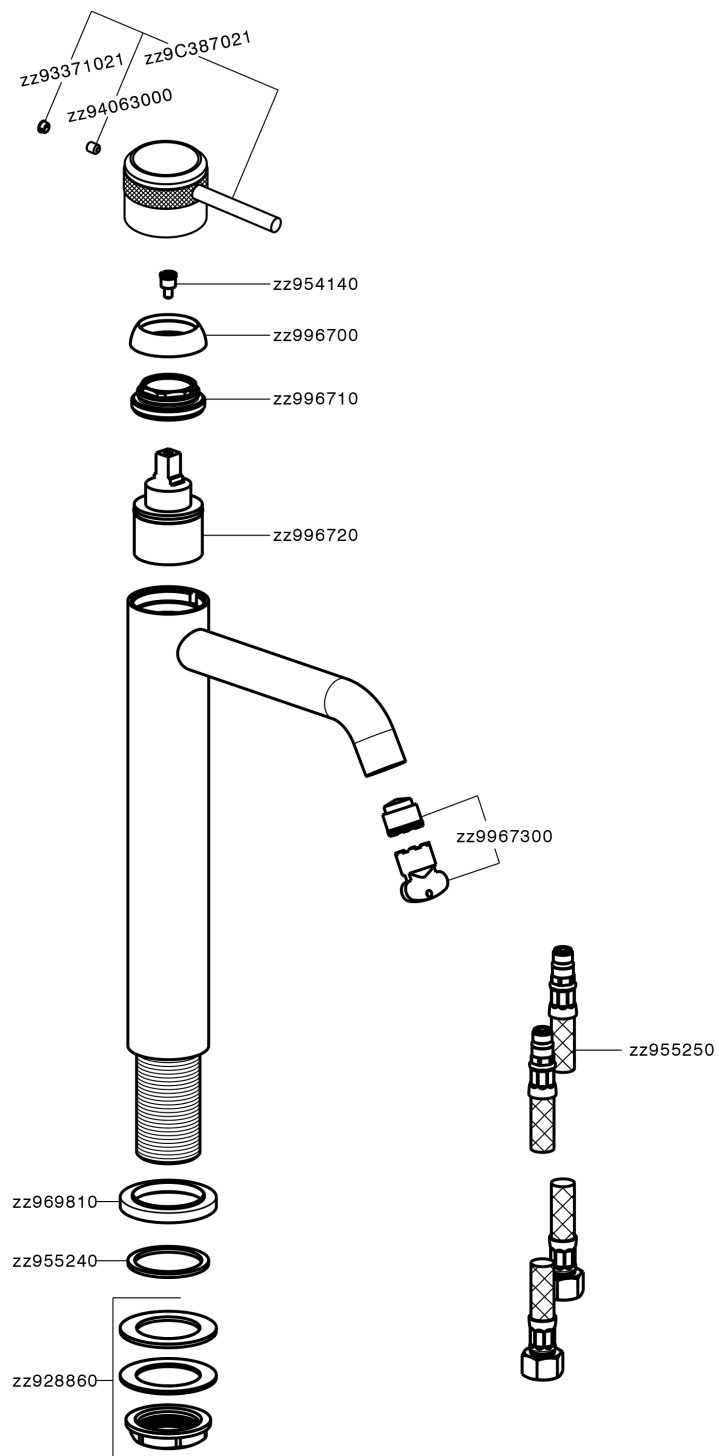

Miscelatore monocomando lavabo alto CHRONOS_CR004540

CR004540

<http://www.huberitalia.com/miscelatore-monocomando-lavabo-alto-chronos-cr004540>

2025-04-04