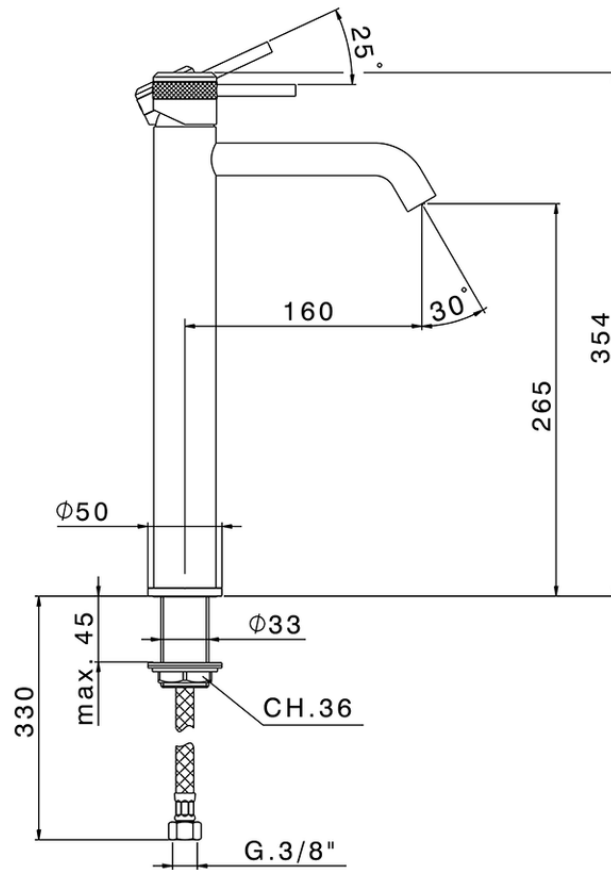

Miscelatore monocomando lavabo alto CHRONOS_CR004540

CR004540

<http://www.huberitalia.com/miscelatore-monocomando-lavabo-alto-chronos-cr004540>

2025-04-04