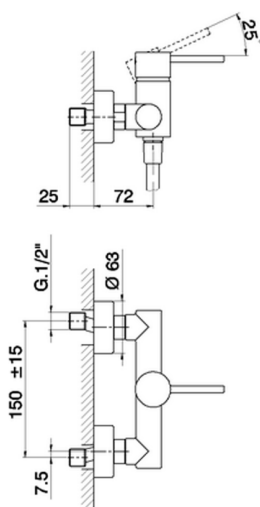

Miscelatore monocomando doccia TRATTO EVO_TV000440

MODELLO **TV000440**

Miscelatore monocomando doccia, senza completo doccia, attacco per flessibile 1/2" M

FINITURE DISPONIBILI

21 21 Cromo

CARATTERISTICHE

Ricambio Cartuccia **ZZ95409000**

Cartuccia Monocomando 35 mm

2025-03-13