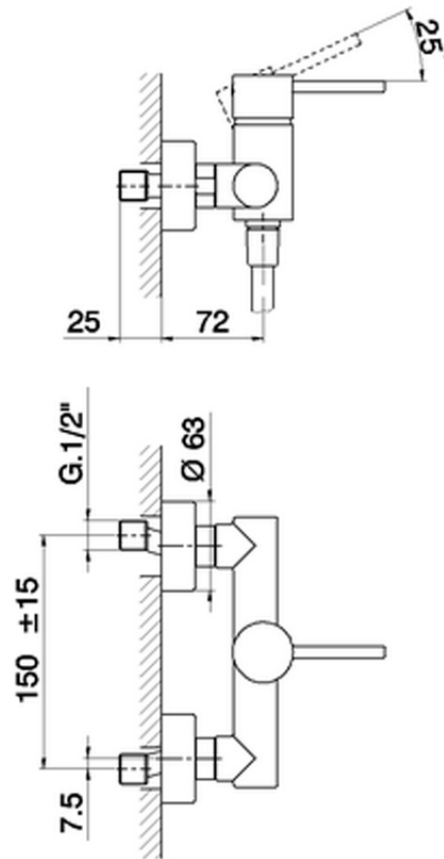

Miscelatore monocomando doccia TRATTO EVO_TV000440

TV000440

<http://www.huberitalia.com/miscelatore-monocomando-doccia-tratto-evo-tv000440>

2025-03-13