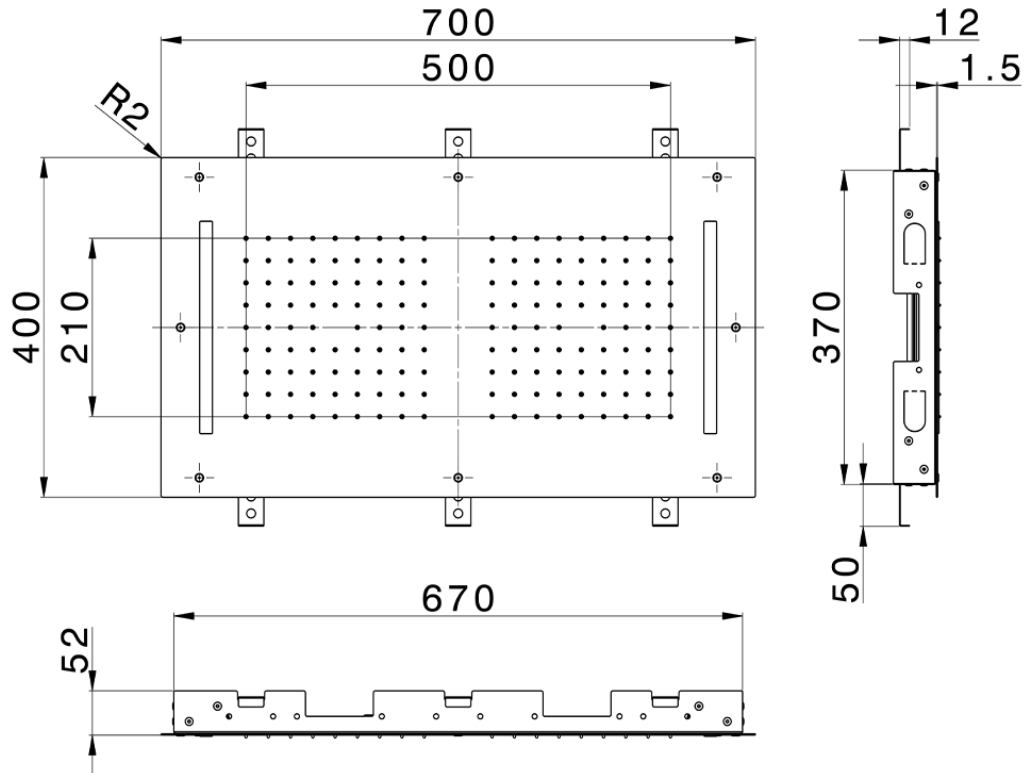

Soffione a soffitto con cromoterapia 700x400 mm ZEN_ZS1C0115

ZS1C0115

<http://www.huberitalia.com/soffione-a-soffitto-con-cromoterapia-700x400-mm-zen-zs1c0115>

2025-04-01