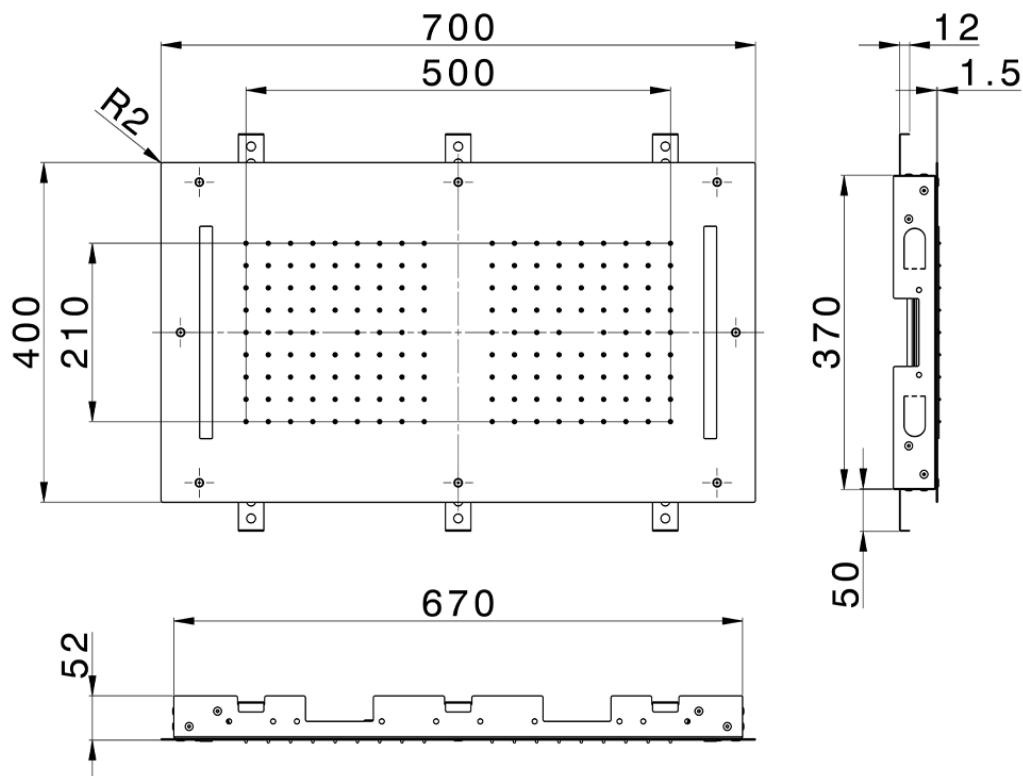

Soffione a soffitto con cromoterapia 700x400 mm ZEN_ZS1C0115

ZS1C0115

<http://www.huberitalia.com/soffione-a-soffitto-con-cromoterapia-700x400-mm-zen-zs1c0115>

2025-04-04