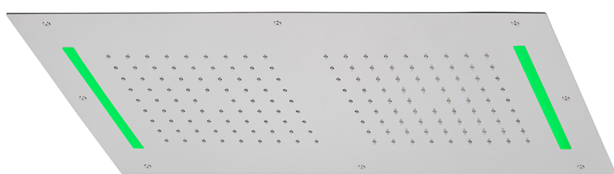

Soffione a soffitto con cromoterapia 700x400 mm ZEN_ZS1C0115

MODELLO **ZS1C0115**

Soffione a soffitto con cromoterapia 700x400 mm, funzioni 2 uscite pioggia e cromoterapia, con comando ad incasso incluso, acciaio inox AISI 304

FINITURE DISPONIBILI

-  **40** 40 Nero Opaco
-  **4Q** 4Q Bianco Opaco
-  **5G** 5G Oro Rosa
-  **D1** D1 Inox Spazzolato
-  **D2** D2 Inox Lucido

CARATTERISTICHE

2025-04-04