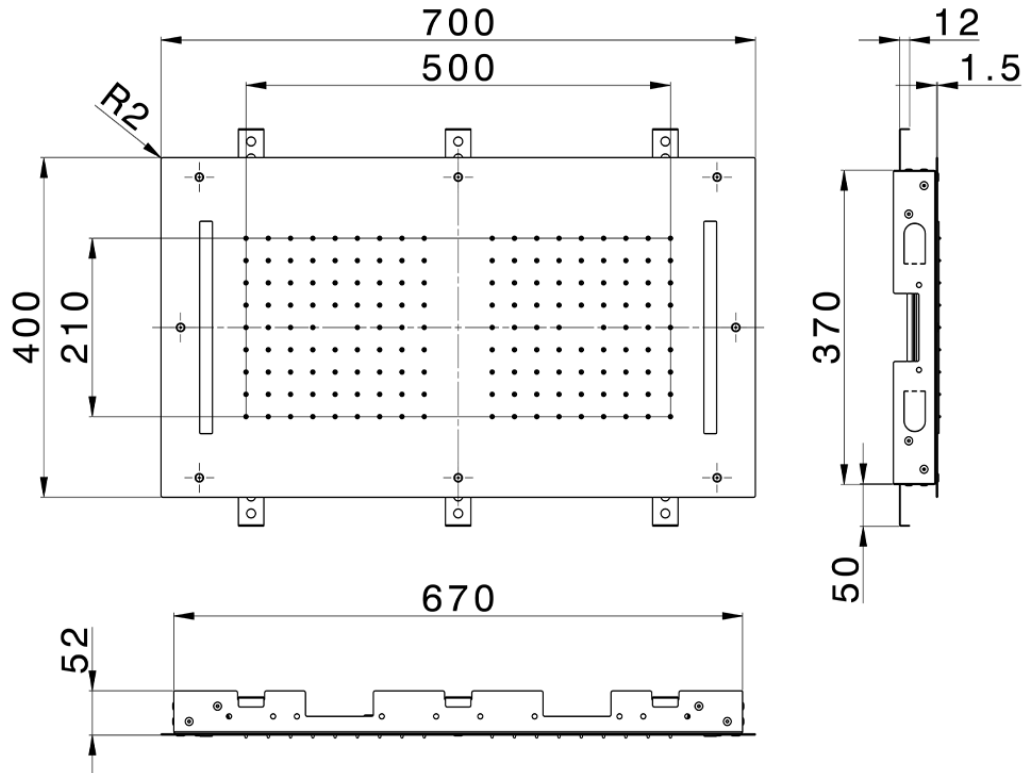

Soffione a soffitto con cromoterapia 700x400 mm ZEN\_ZS1C0115

ZS1C0115

<http://www.huberitalia.com/soffione-a-soffitto-con-cromoterapia-700x400-mm-zen-zs1c0115>

2025-04-04