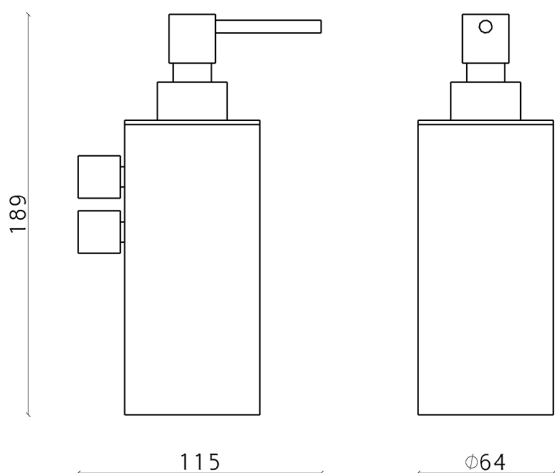

Porta sapone liquido LYNOX_LX090621

MODELLO **LX090621**

Porta sapone liquido, dispenser a muro in acciaio, Inox AISI 304

FINITURE DISPONIBILI

D1 D1 Inox Spazzolato

CARATTERISTICHE

2024-10-22