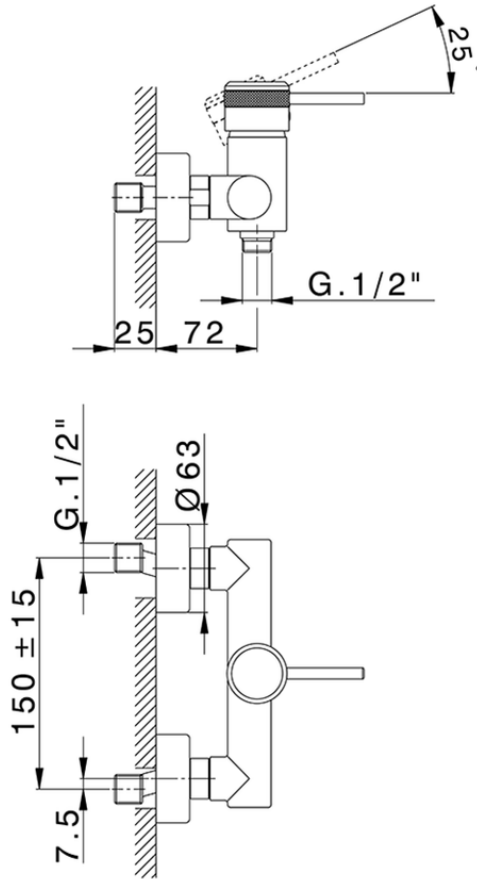

## Miscelatore monocomando doccia CHRONOS\_CR000440

CR000440

<http://www.huberitalia.com/miscelatore-monocomando-doccia-chronos-cr000440>

2025-04-04