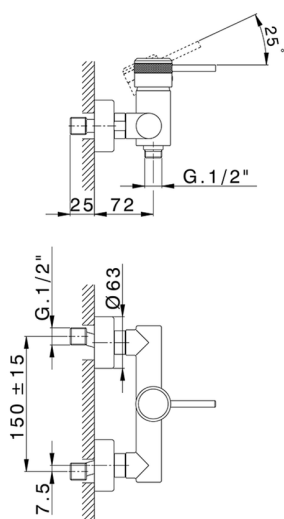

Miscelatore monocomando doccia CHRONOS_CR000440

MODELLO **CR000440**

Miscelatore monocomando doccia, senza completo doccia, attacco per flessibile 1/2" M

FINITURE DISPONIBILI

-  **21** 21 Cromo
-  **2F** 2F Nichel Spazzolato
-  **2Q** 2Q Black Titanium

CARATTERISTICHE

Ricambio Cartuccia **ZZ95409000**

Cartuccia Monocomando 35 mm

2025-04-05