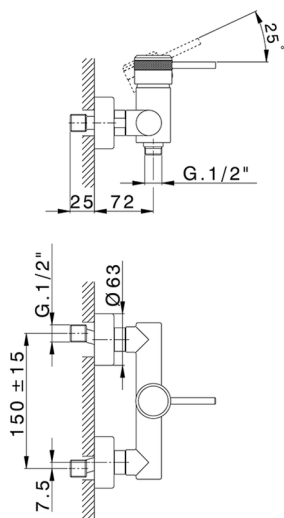

Miscelatore monocomando doccia CHRONOS_CR000440

MODELLO **CR000440**

Miscelatore monocomando doccia, senza completo doccia, attacco per flessibile 1/2" M

FINITURE DISPONIBILI

-  **21** 21 Cromo
-  **2F** 2F Nichel Spazzolato
-  **2Q** 2Q Black Titanium

CARATTERISTICHE

Ricambio Cartuccia **ZZ95409000**

Cartuccia Monocomando 35 mm

2025-04-05