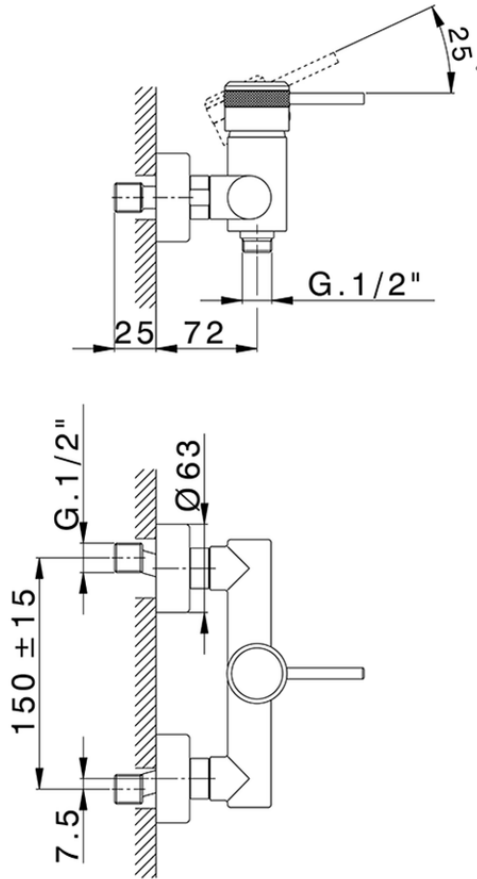

Miscelatore monocomando doccia CHRONOS_CR000440

CR000440

<http://www.huberitalia.com/miscelatore-monocomando-doccia-chronos-cr000440>

2025-04-04