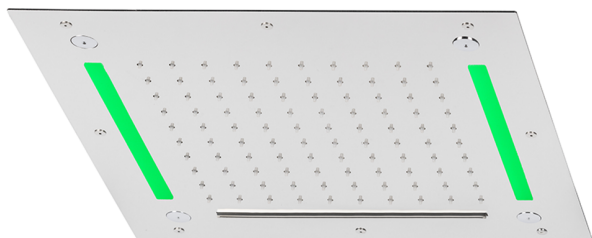

Soffione a soffitto con cromoterapia 430x430 mm ZEN_ZS1C0060

MODELLO **ZS1C0060**

Soffione a soffitto con cromoterapia 430x430 mm, funzioni pioggia, nebulizzazione, funzioni cascata, cromoterapia, con radiocomando incluso, acciaio inox AISI 304

FINITURE DISPONIBILI

-  **40** 40 Nero Opaco
-  **4Q** 4Q Bianco Opaco
-  **5G** 5G Oro Rosa
-  **D1** D1 Inox Spazzolato
-  **D2** D2 Inox Lucido

CARATTERISTICHE

2024-12-22