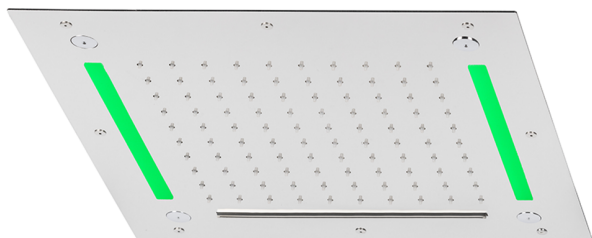

Soffione a soffitto con cromoterapia 430x430 mm ZEN_ZS1C0060

MODELLO **ZS1C0060**

Soffione a soffitto con cromoterapia 430x430 mm, funzioni pioggia, nebulizzazione, funzioni cascata, cromoterapia, con radiocomando incluso, acciaio inox AISI 304

FINITURE DISPONIBILI

40 40 Nero Opaco

4Q 4Q Bianco Opaco

5G 5G Oro Rosa

D1 D1 Inox Spazzolato

D2 D2 Inox Lucido

CARATTERISTICHE

2024-12-22