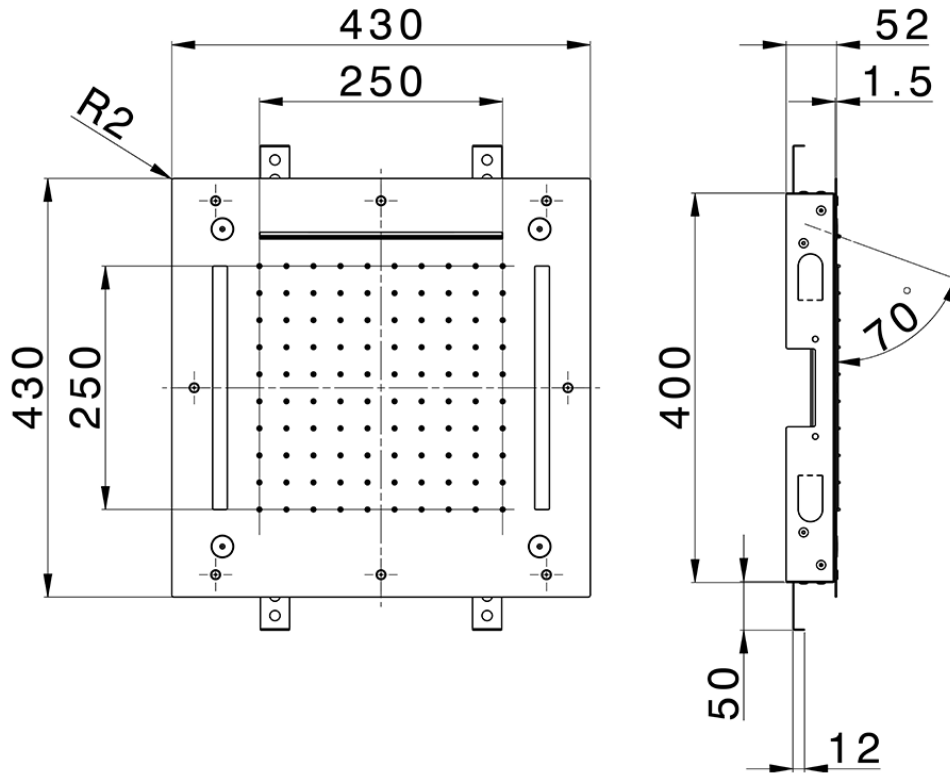

Soffione a soffitto con cromoterapia 430x430 mm ZEN_ZS1C0060

ZS1C0060

<http://www.huberitalia.com/soffione-a-soffitto-con-cromoterapia-430x430-mm-zen-zs1c0060>

2024-12-22