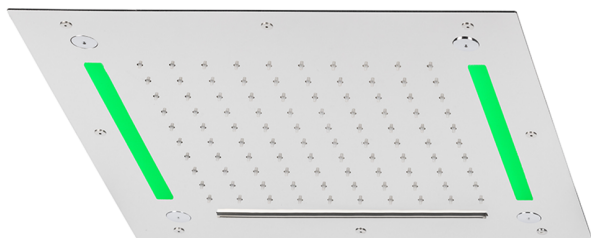

Soffione a soffitto con cromoterapia 430x430 mm ZEN_ZS1C0060

MODELLO **ZS1C0060**

Soffione a soffitto con cromoterapia 430x430 mm, funzioni pioggia, nebulizzazione, funzioni cascata, cromoterapia, con radiocomando incluso, acciaio inox AISI 304

FINITURE DISPONIBILI

-  **40** 40 Nero Opaco
-  **4Q** 4Q Bianco Opaco
-  **5G** 5G Oro Rosa
-  **D1** D1 Inox Spazzolato
-  **D2** D2 Inox Lucido

CARATTERISTICHE

2024-12-21