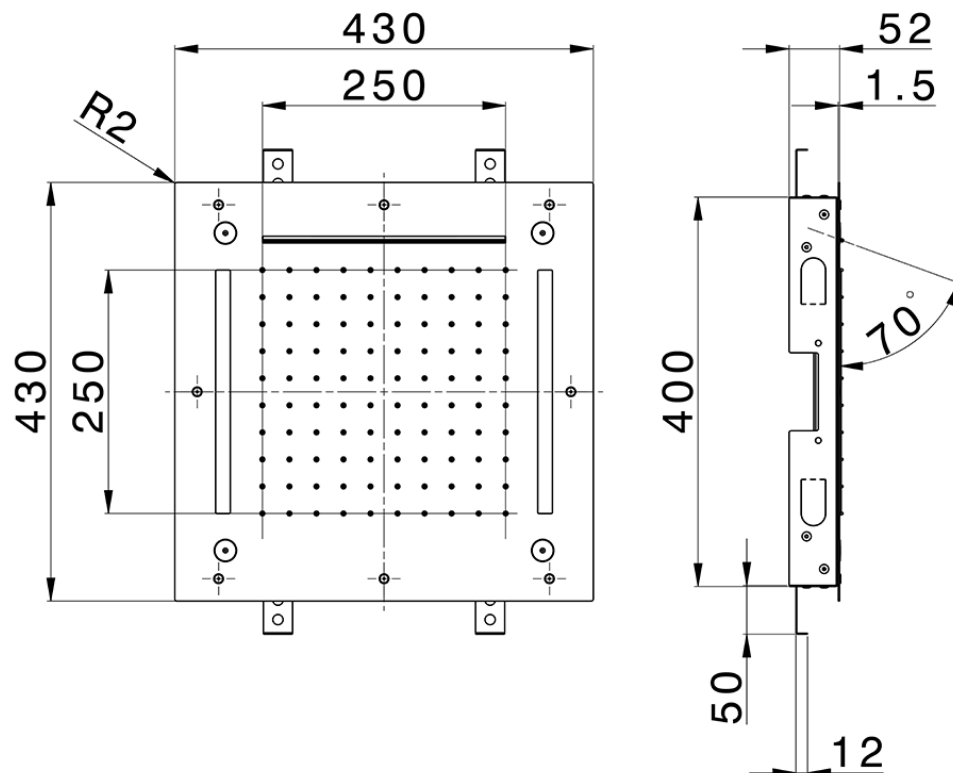

Soffione a soffitto con cromoterapia 430x430 mm ZEN_ZS1C0060

ZS1C0060

<http://www.huberitalia.com/soffione-a-soffitto-con-cromoterapia-430x430-mm-zen-zs1c0060>

2024-12-30