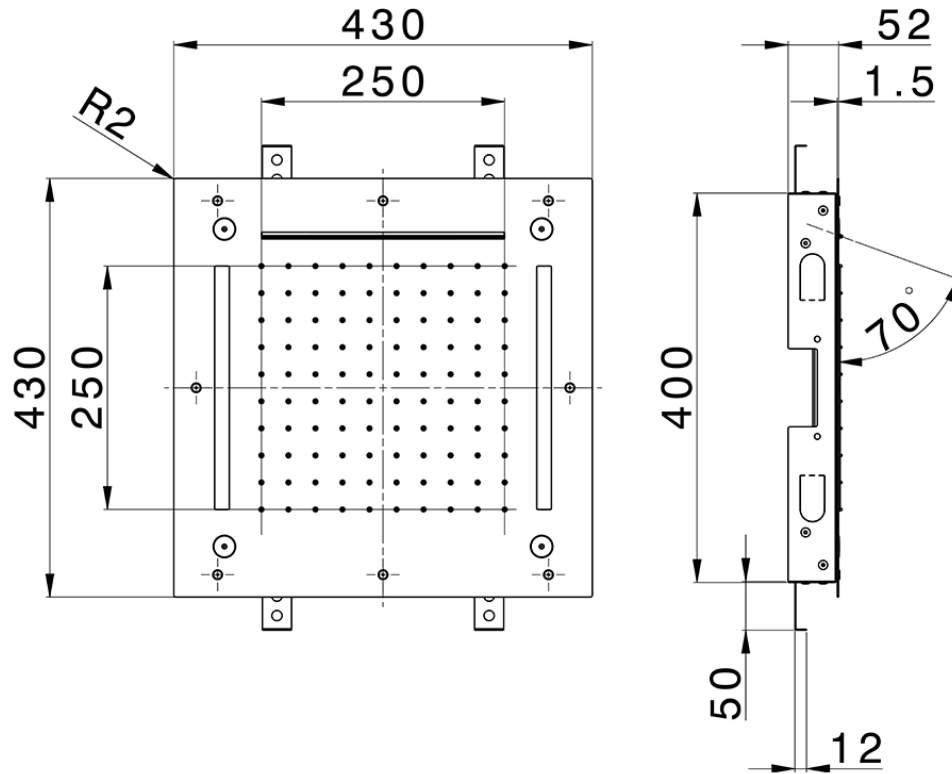

Soffione a soffitto con cromoterapia 430x430 mm ZEN\_ZS1C0060

ZS1C0060

<http://www.huberitalia.com/soffione-a-soffitto-con-cromoterapia-430x430-mm-zen-zs1c0060>

2025-02-05