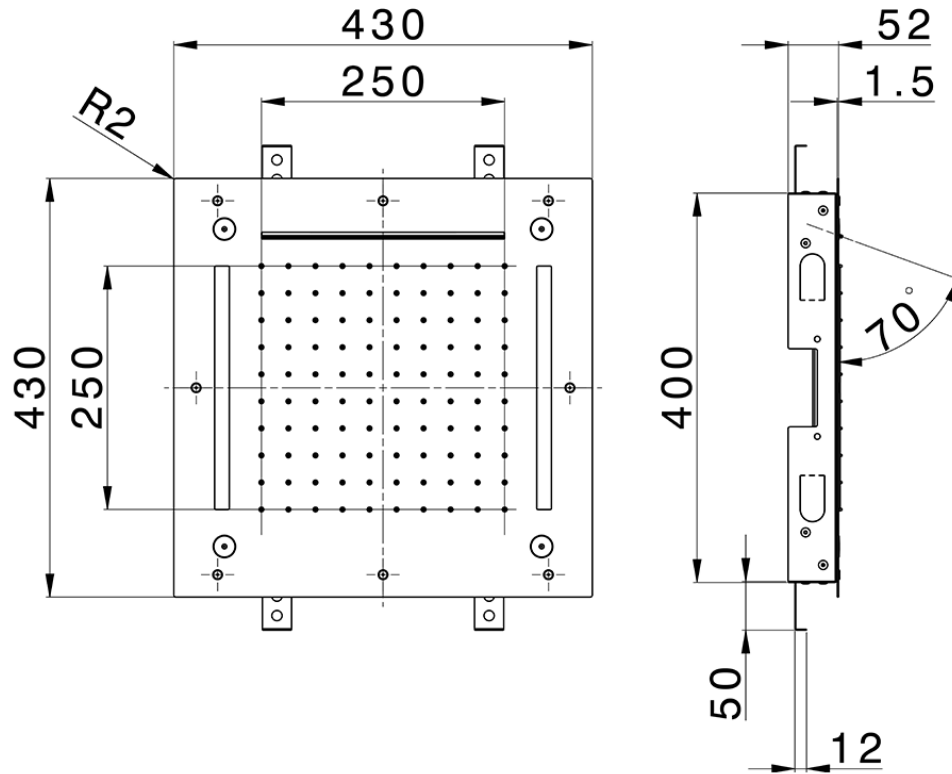

Soffione a soffitto con cromoterapia 430x430 mm ZEN_ZS1C0060

ZS1C0060

<http://www.huberitalia.com/soffione-a-soffitto-con-cromoterapia-430x430-mm-zen-zs1c0060>

2024-12-22