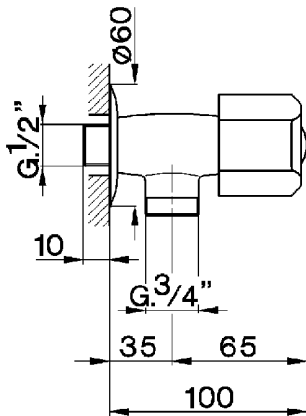

Rubinetto monoacqua a parete EVA_EV001440

MODELLO **EV001440**

Rubinetto monoacqua a parete, senza maniglia, senza bocca

FINITURE DISPONIBILI

CARATTERISTICHE

2025-04-03