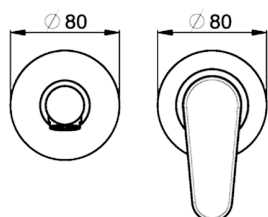

Parte esterna monocomando lavabo a parete H3_AH005510

MODELLO **AH005510**

Parte esterna monocomando lavabo a parete, senza parte incasso, bocca L. 150 mm, per art. Easy-Box ZB002450 e art. ZB025510

FINITURE DISPONIBILI

-  **21** 21 Cromo
-  **2F** 2F Nichel Spazzolato
-  **40** 40 Nero Opaco

CARATTERISTICHE

Installazione **Incasso**
 Parti Incasso necessarie **ZB002450**

Parte esterna monocomando lavabo a parete H3_AH005510

AH005510

<http://www.huberitalia.com/parte-esterna-monocomando-lavabo-a-parete-h3-ah005510>

Parte incasso monocomando lavabo a parete Easy-Box INCASSO_ZB002450

MODELLO **ZB002450**

Parte incasso monocomando lavabo a parete Easy-Box, con scatola di protezione, senza parte esterna

FINITURE DISPONIBILI

CARATTERISTICHE

Installazione	Incasso
Ricambio Cartuccia	ZZ95409000
Cartuccia Monocomando 35 mm	
Incasso	1

Piastra/Plate/Plaque/Platte/Placa

2-3mm: XX 56-76

10mm: XX 48-68

EcoStop

Con il Dispositivo EcoStop l'apertura dell'acqua avviene con un punto duro al 50% circa della portata. Un fermo a metà apertura, da vincere con una leggera forza solo e soltanto quando ci sia una reale necessità di richiesta d'acqua alla massima portata. Ciò permette di consumare fino al 50% in meno di acqua.