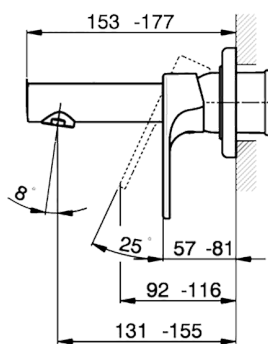

Parte esterna monocomando lavabo a parete H3_AH005510

MODELLO **AH005510**

Parte esterna monocomando lavabo a parete, senza parte incasso, bocca L. 150 mm, per art. Easy-Box ZB002450 e art. ZB025510

FINITURE DISPONIBILI

-  **21** 21 Cromo
-  **2F** 2F Nichel Spazzolato
-  **40** 40 Nero Opaco

CARATTERISTICHE

Installazione **Incasso**
 Parti Incasso necessarie **ZB002450**

Parte esterna monocomando lavabo a parete H3_AH005510

AH005510

<http://www.huberitalia.com/parte-esterna-monocomando-lavabo-a-parete-h3-ah005510>

Parte incasso monocomando lavabo a parete Easy-Box INCASSO_ZB002450

MODELLO **ZB002450**

Parte incasso monocomando lavabo a parete Easy-Box, con scatola di protezione, senza parte esterna

FINITURE DISPONIBILI

CARATTERISTICHE

Installazione	Incasso
Ricambio Cartuccia	ZZ95409000
Cartuccia Monocomando 35 mm	
Incasso	1

Piastra/Plate/Plaque/Platte/Placa

2-3mm: XX 56-76

10mm: XX 48-68

EcoStop

Con il Dispositivo EcoStop l'apertura dell'acqua avviene con un punto duro al 50% circa della portata. Un fermo a metà apertura, da vincere con una leggera forza solo e soltanto quando ci sia una reale necessità di richiesta d'acqua alla massima portata. Ciò permette di consumare fino al 50% in meno di acqua.