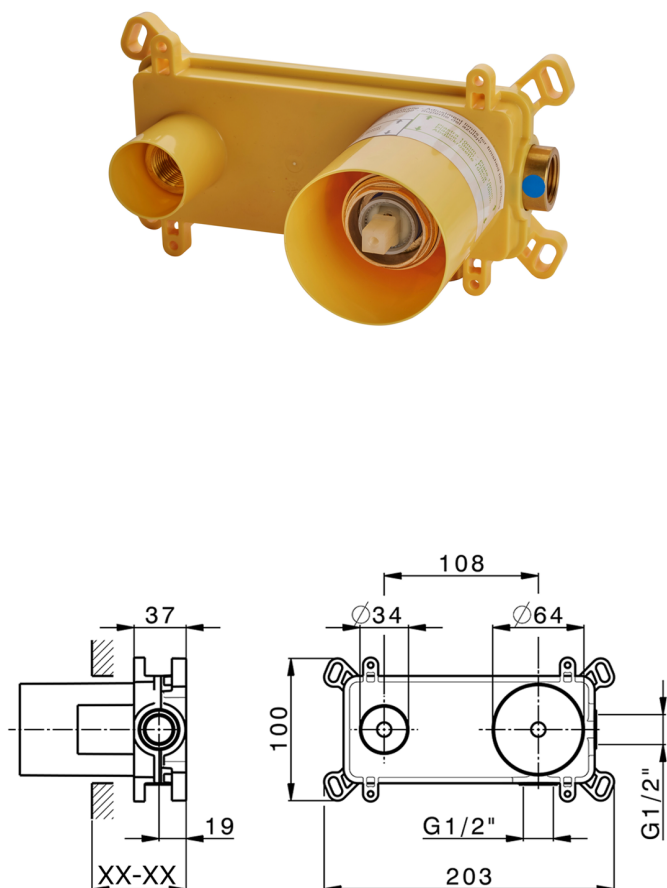

Parte esterna monocomando lavabo a parete H3_AH005510

MODELLO **AH005510**

Parte esterna monocomando lavabo a parete, senza parte incasso, bocca L. 150 mm, per art. Easy-Box ZB002450 e art. ZB025510

FINITURE DISPONIBILI

-  **21** 21 Cromo
-  **2F** 2F Nichel Spazzolato
-  **40** 40 Nero Opaco

CARATTERISTICHE

Installazione **Incasso**
 Parti Incasso necessarie **ZB002450**

Parte esterna monocomando lavabo a parete H3_AH005510

AH005510

<http://www.huberitalia.com/parte-esterna-monocomando-lavabo-a-parete-h3-ah005510>

Parte incasso monocomando lavabo a parete Easy-Box INCASSO_ZB002450

MODELLO **ZB002450**

Parte incasso monocomando lavabo a parete Easy-Box, con scatola di protezione, senza parte esterna

FINITURE DISPONIBILI

CARATTERISTICHE

Installazione	Incasso
Ricambio Cartuccia	ZZ95409000
Cartuccia Monocomando 35 mm	
Incasso	1

Piastra/Plate/Plaque/Platte/Placa

2-3mm: XX 56-76

10mm: XX 48-68

EcoStop

Con il Dispositivo EcoStop l'apertura dell'acqua avviene con un punto duro al 50% circa della portata. Un fermo a metà apertura, da vincere con una leggera forza solo e soltanto quando ci sia una reale necessità di richiesta d'acqua alla massima portata. Ciò permette di consumare fino al 50% in meno di acqua.