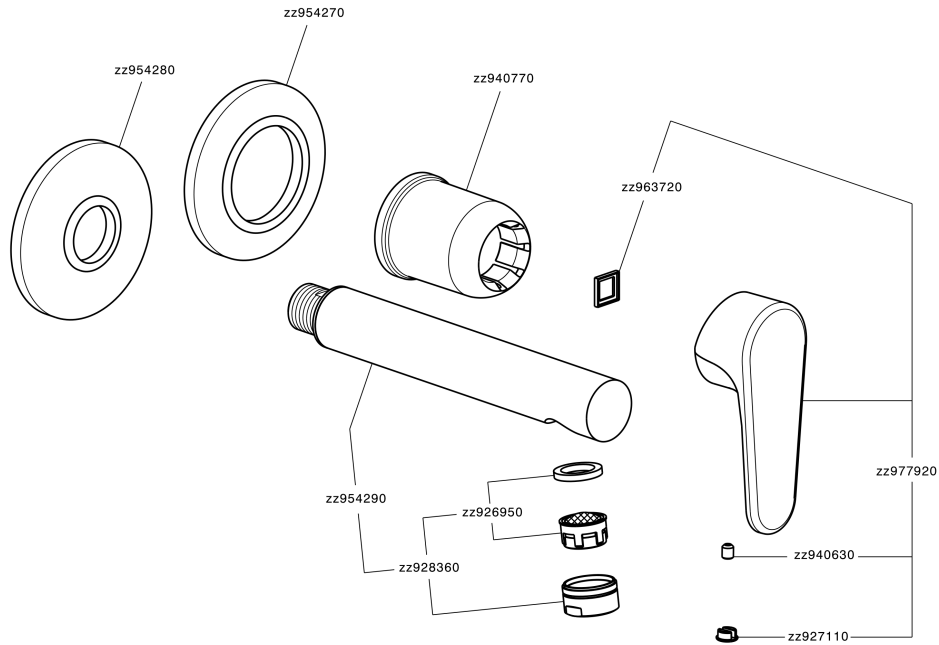

Parte esterna monocomando lavabo a parete H3_AH005510

MODELLO **AH005510**

Parte esterna monocomando lavabo a parete, senza parte incasso, bocca L. 150 mm, per art. Easy-Box ZB002450 e art. ZB025510

FINITURE DISPONIBILI

-  **21** 21 Cromo
-  **2F** 2F Nichel Spazzolato
-  **40** 40 Nero Opaco

CARATTERISTICHE

Installazione **Incasso**
 Parti Incasso necessarie **ZB002450**

Parte esterna monocomando lavabo a parete H3_AH005510

AH005510

<http://www.huberitalia.com/parte-esterna-monocomando-lavabo-a-parete-h3-ah005510>

Parte incasso monocomando lavabo a parete Easy-Box INCASSO_ZB002450

MODELLO **ZB002450**

Parte incasso monocomando lavabo a parete Easy-Box, con scatola di protezione, senza parte esterna

FINITURE DISPONIBILI

CARATTERISTICHE

Installazione	Incasso
Ricambio Cartuccia	ZZ95409000
Cartuccia Monocomando 35 mm	
Incasso	1

Piastra/Plate/Plaque/Platte/Placa

2-3mm: XX 56-76

10mm: XX 48-68

EcoStop

Con il Dispositivo EcoStop l'apertura dell'acqua avviene con un punto duro al 50% circa della portata. Un fermo a metà apertura, da vincere con una leggera forza solo e soltanto quando ci sia una reale necessità di richiesta d'acqua alla massima portata. Ciò permette di consumare fino al 50% in meno di acqua.