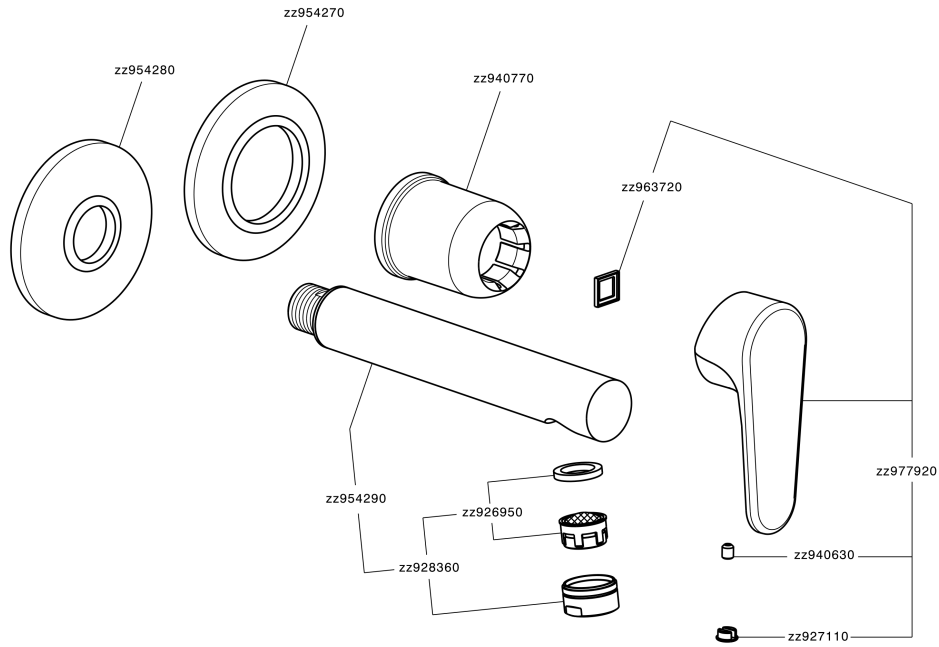

Parte esterna monocomando lavabo a parete H3_AH005510

AH005510

<http://www.huberitalia.com/parte-esterna-monocomando-lavabo-a-parete-h3-ah005510>

Parte incasso monocomando lavabo a parete Easy-Box INCASSO_ZB002450

ZB002450 <http://www.huberitalia.com/parte-incasso-monocomando-lavabo-a-parete-easy-box-incasso-zb002450>

2025-03-14