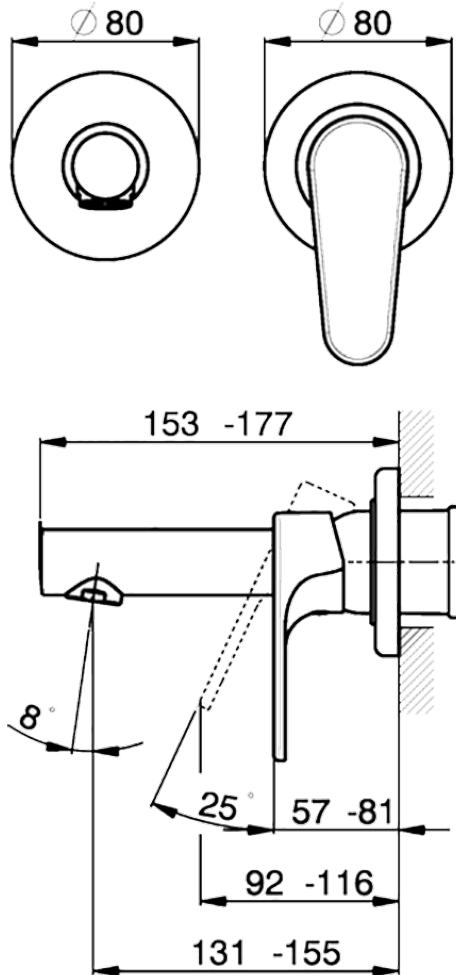

Parte esterna monocomando lavabo a parete H3_AH005510

AH005510

<http://www.huberitalia.com/parte-esterna-monocomando-lavabo-a-parete-h3-ah005510>

Piastra/Plate/Plaque/Platte/Placa

2-3mm: XX 56-76

10mm: XX 48-68