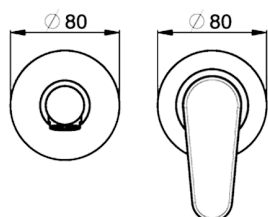

Parte esterna monocomando lavabo a parete H3_AH005510

MODELLO **AH005510**

Parte esterna monocomando lavabo a parete, senza parte incasso, bocca L. 150 mm, per art. Easy-Box ZB002450 e art. ZB025510

FINITURE DISPONIBILI

-  **21** 21 Cromo
-  **2F** 2F Nichel Spazzolato
-  **40** 40 Nero Opaco

CARATTERISTICHE

Installazione **Incasso**
Parti Incasso necessarie **ZB002450**

Parte esterna monocomando lavabo a parete H3_AH005510

AH005510

<http://www.huberitalia.com/parte-esterna-monocomando-lavabo-a-parete-h3-ah005510>

Parte incasso monocomando lavabo a parete Easy-Box INCASSO_ZB002450

MODELLO **ZB002450**

Parte incasso monocomando lavabo a parete Easy-Box, con scatola di protezione, senza parte esterna

FINITURE DISPONIBILI

 **04** 04 Senza Finitura

CARATTERISTICHE

Installazione	Incasso
Ricambio Cartuccia	ZZ95409000
Cartuccia Monocomando 35 mm	
Incasso	1

Piastra/Plate/Plaque/Platte/Placa

2-3mm: XX 56-76

10mm: XX 48-68