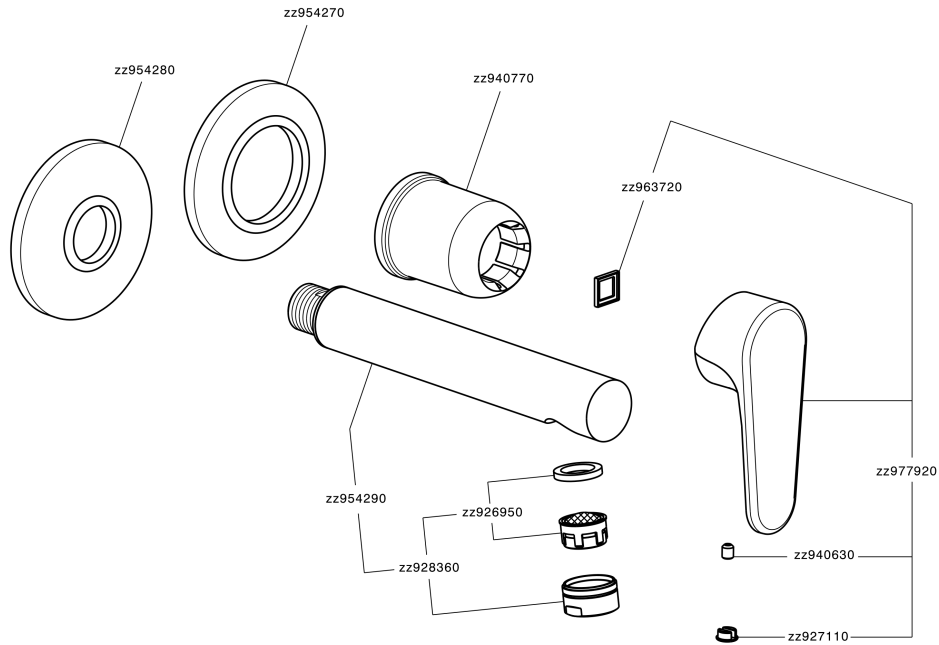

Parte esterna monocomando lavabo a parete H3_AH005510

AH005510

<http://www.huberitalia.com/parte-esterna-monocomando-lavabo-a-parete-h3-ah005510>