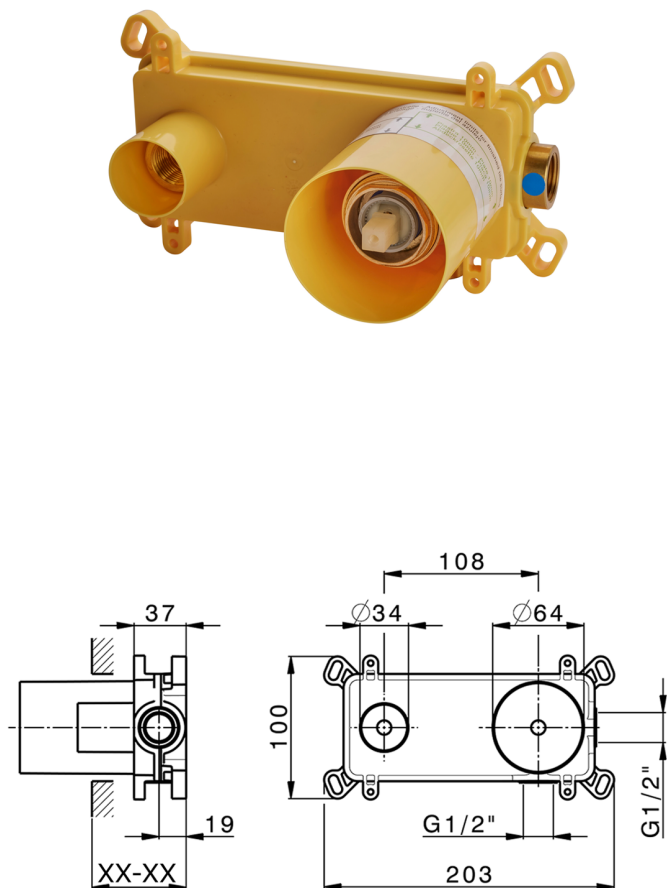

Parte esterna monocomando lavabo a parete H3_AH005510

MODELLO **AH005510**

Parte esterna monocomando lavabo a parete, senza parte incasso, bocca L. 150 mm, per art. Easy-Box ZB002450 e art. ZB025510

FINITURE DISPONIBILI

-  **21** 21 Cromo
-  **2F** 2F Nichel Spazzolato
-  **40** 40 Nero Opaco

CARATTERISTICHE

Installazione **Incasso**
Parti Incasso necessarie **ZB002450**

Parte esterna monocomando lavabo a parete H3_AH005510

AH005510

<http://www.huberitalia.com/parte-esterna-monocomando-lavabo-a-parete-h3-ah005510>

Parte incasso monocomando lavabo a parete Easy-Box INCASSO_ZB002450

MODELLO **ZB002450**

Parte incasso monocomando lavabo a parete Easy-Box, con scatola di protezione, senza parte esterna

FINITURE DISPONIBILI

 **04** 04 Senza Finitura

CARATTERISTICHE

Installazione	Incasso
Ricambio Cartuccia	ZZ95409000
Cartuccia Monocomando 35 mm	
Incasso	1

Piastra/Plate/Plaque/Platte/Placa

2-3mm: XX 56-76

10mm: XX 48-68