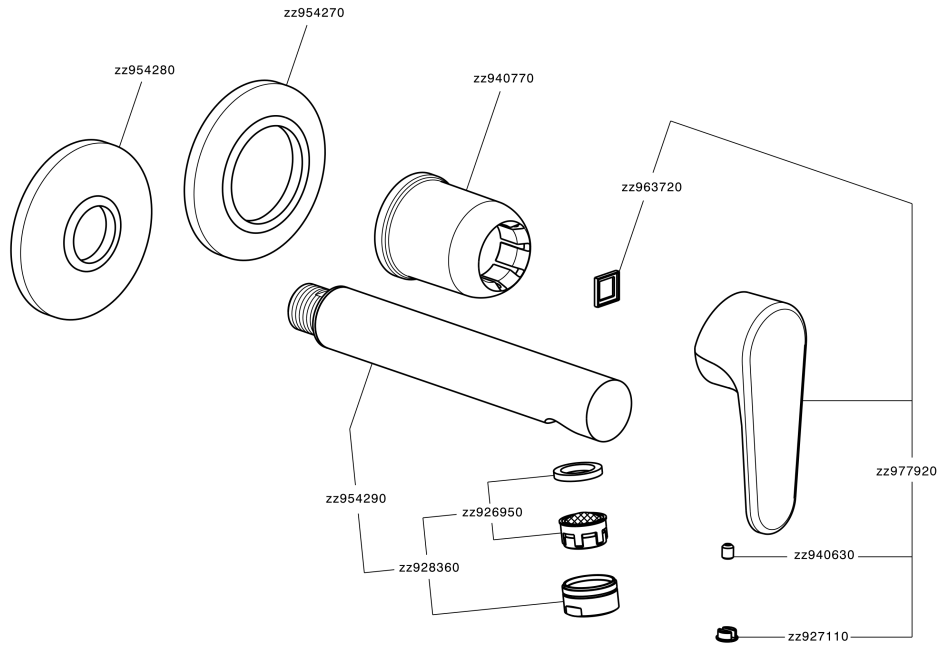

Parte esterna monocomando lavabo a parete H3_AH005510

MODELLO **AH005510**

Parte esterna monocomando lavabo a parete, senza parte incasso, bocca L. 150 mm, per art. Easy-Box ZB002450 e art. ZB025510

FINITURE DISPONIBILI

-  **21** 21 Cromo
-  **2F** 2F Nichel Spazzolato
-  **40** 40 Nero Opaco

CARATTERISTICHE

Installazione **Incasso**
Parti Incasso necessarie **ZB002450**

Parte esterna monocomando lavabo a parete H3_AH005510

AH005510

<http://www.huberitalia.com/parte-esterna-monocomando-lavabo-a-parete-h3-ah005510>

Parte incasso monocomando lavabo a parete Easy-Box INCASSO_ZB002450

MODELLO **ZB002450**

Parte incasso monocomando lavabo a parete Easy-Box, con scatola di protezione, senza parte esterna

EcoStop

Con il Dispositivo EcoStop l'apertura dell'acqua avviene con un punto duro al 50% circa della portata. Un fermo a metà apertura, da vincere con una leggera forza solo e soltanto quando ci sia una reale necessità di richiesta d'acqua alla massima portata. Ciò permette di consumare fino al 50% in meno di acqua.