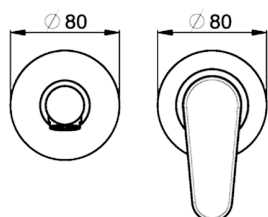

FINITURE DISPONIBILI

- **21** 21 Cromo
- **2F** 2F Nichel Spazzolato
- **40** 40 Nero Opaco