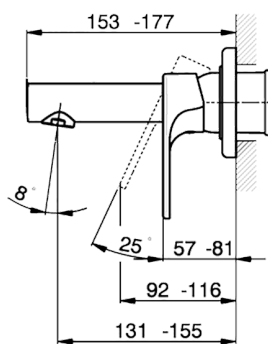

Parte esterna monocomando lavabo a parete H3_AH005510

MODELLO **AH005510**

Parte esterna monocomando lavabo a parete, senza parte incasso, bocca L. 150 mm, per art. Easy-Box ZB002450 e art. ZB025510

FINITURE DISPONIBILI

-  **21** 21 Cromo
-  **2F** 2F Nichel Spazzolato
-  **40** 40 Nero Opaco

CARATTERISTICHE

Installazione **Incasso**
Parti Incasso necessarie **ZB002450**

Parte esterna monocomando lavabo a parete H3_AH005510

AH005510

<http://www.huberitalia.com/parte-esterna-monocomando-lavabo-a-parete-h3-ah005510>

Parte incasso monocomando lavabo a parete Easy-Box INCASSO_ZB002450

MODELLO **ZB002450**

Parte incasso monocomando lavabo a parete Easy-Box, con scatola di protezione, senza parte esterna

FINITURE DISPONIBILI

 **04** 04 Senza Finitura

CARATTERISTICHE

Installazione	Incasso
Ricambio Cartuccia	ZZ95409000
Cartuccia Monocomando 35 mm	
Incasso	1

Piastra/Plate/Plaque/Platte/Placa

2-3mm: XX 56-76

10mm: XX 48-68