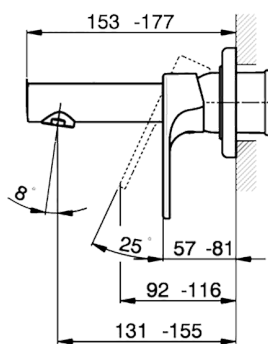

CARATTERISTICHE

Installazione **Incasso**
Parti Incasso necessarie **ZB002450**