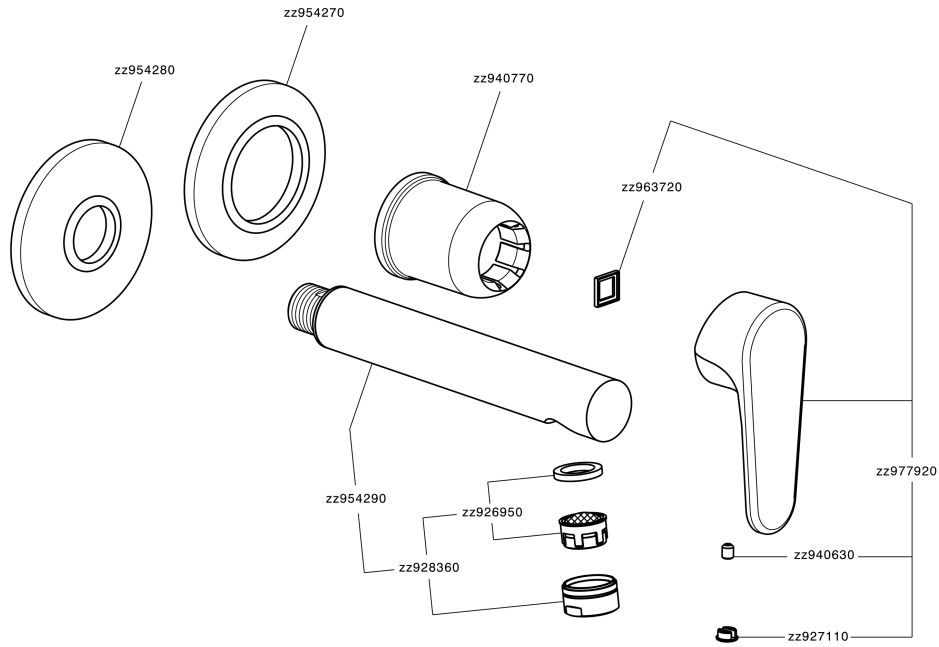

## Parte esterna monocomando lavabo a parete H3\_AH005510

AH005510

<http://www.huberitalia.com/parte-esterna-monocomando-lavabo-a-parete-h3-ah005510>

**Parte incasso monocomando lavabo a parete Easy-Box INCASSO\_ZB002450**

ZB002450 <http://www.huberitalia.com/parte-incasso-monocomando-lavabo-a-parete-easy-box-incasso-zb002450>

2025-03-14