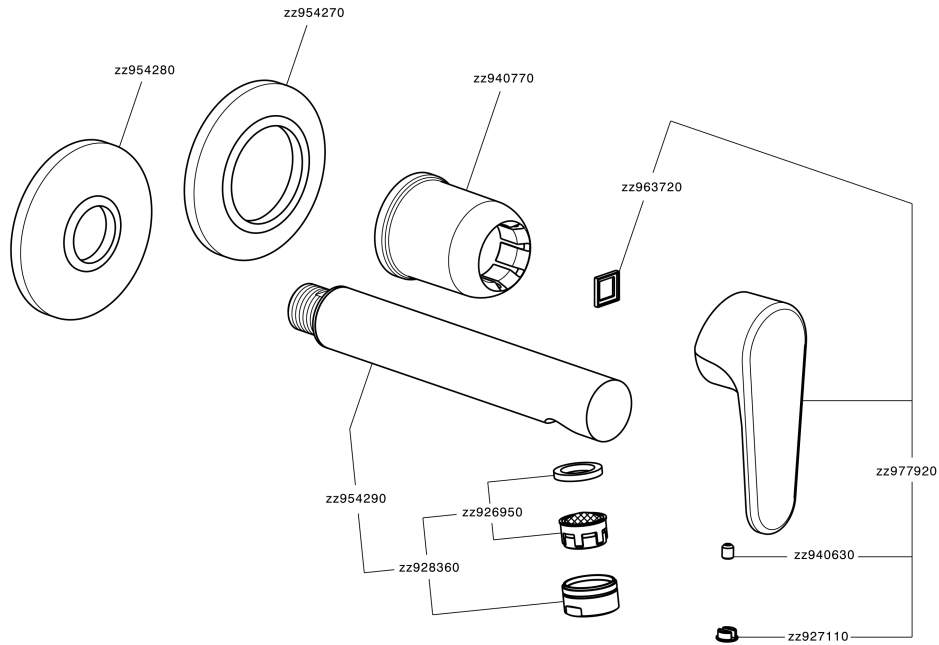

## Parte esterna monocomando lavabo a parete H3\_AH005510

AH005510

<http://www.huberitalia.com/parte-esterna-monocomando-lavabo-a-parete-h3-ah005510>

## Parte incasso monocomando lavabo a parete Easy-Box INCASSO\_ZB002450

ZB002450 <http://www.huberitalia.com/parte-incasso-monocomando-lavabo-a-parete-easy-box-incasso-zb002450>

2025-03-14