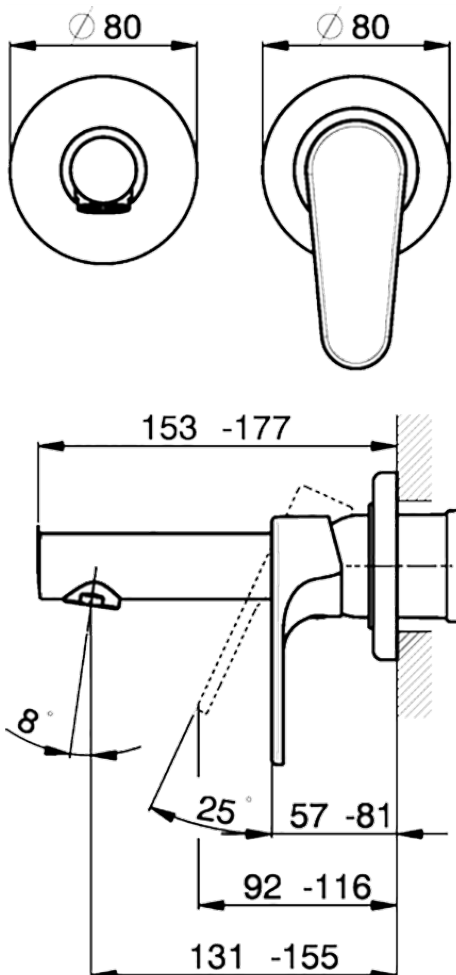

Parte esterna monocomando lavabo a parete H3_AH005510

AH005510

<http://www.huberitalia.com/parte-esterna-monocomando-lavabo-a-parete-h3-ah005510>

Piastra/Plate/Plaque/Platte/Placa

2-3mm: XX 56-76

10mm: XX 48-68