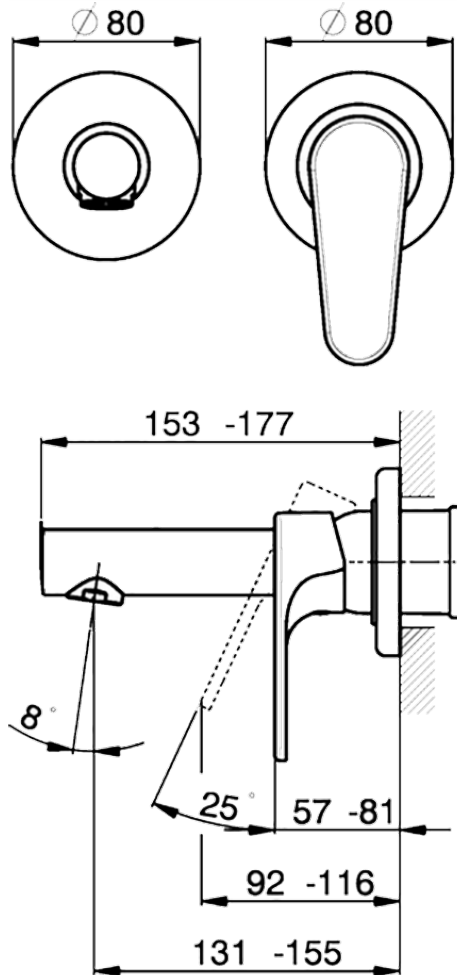

Parte esterna monocomando lavabo a parete H3\_AH005510

AH005510

<http://www.huberitalia.com/parte-esterna-monocomando-lavabo-a-parete-h3-ah005510>

Piastra/Plate/Plaque/Platte/Placa

2-3mm: XX 56-76

10mm: XX 48-68