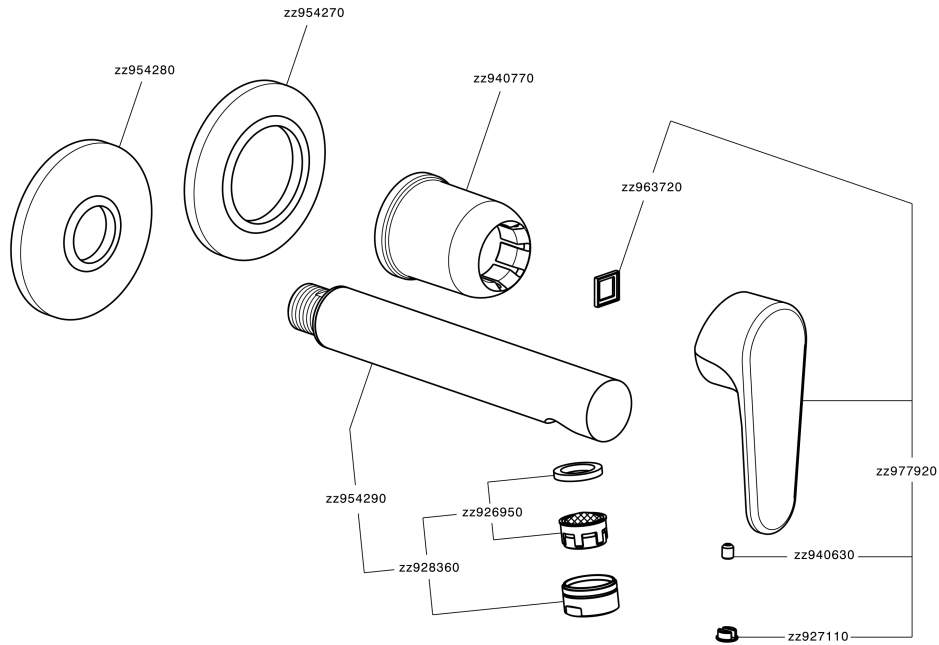

Parte esterna monocomando lavabo a parete H3_AH005510

AH005510

<http://www.huberitalia.com/parte-esterna-monocomando-lavabo-a-parete-h3-ah005510>

Parte incasso monocomando lavabo a parete Easy-Box INCASSO_ZB002450

ZB002450 <http://www.huberitalia.com/parte-incasso-monocomando-lavabo-a-parete-easy-box-incasso-zb002450>

2025-03-14