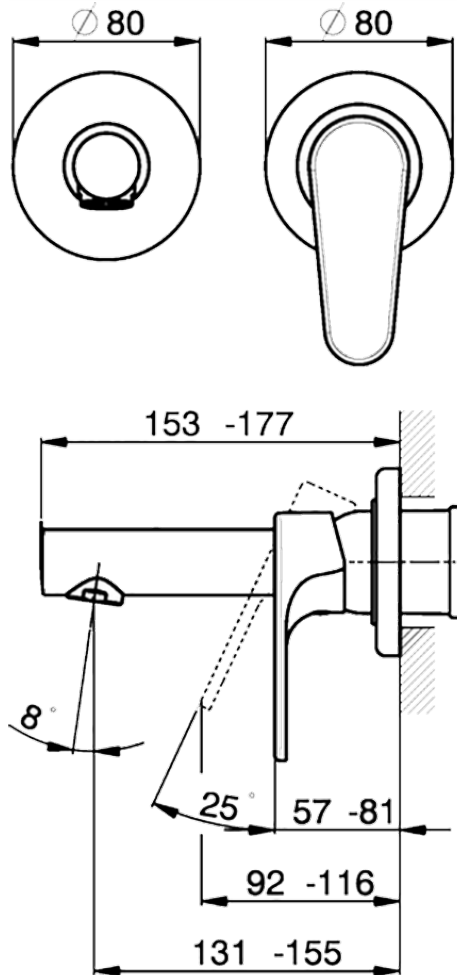

## Parte esterna monocomando lavabo a parete H3\_AH005510

AH005510

<http://www.huberitalia.com/parte-esterna-monocomando-lavabo-a-parete-h3-ah005510>

Piastra/Plate/Plaque/Platte/Placa

2-3mm: XX 56-76

10mm: XX 48-68