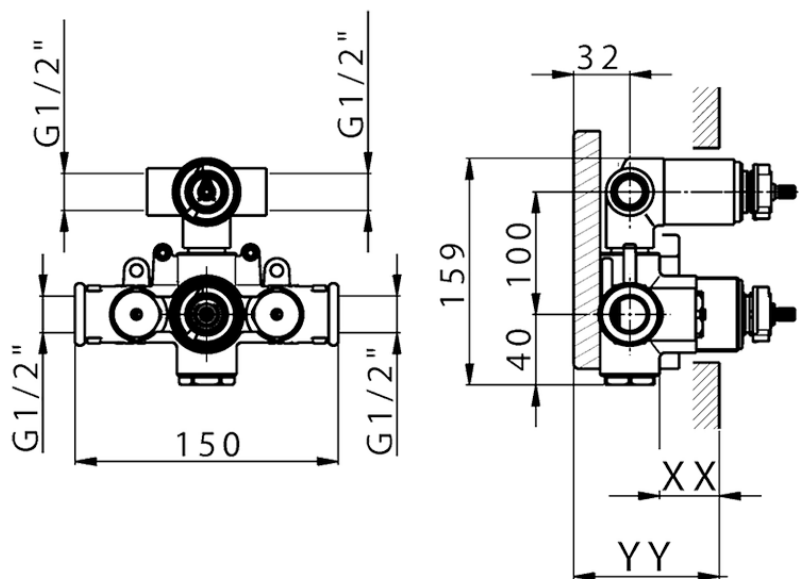

Parte esterna termostatico doccia incasso 2 uscite CHRONOS_CR019100

CR019100

<http://www.huberitalia.com/parte-esterna-termostatico-doccia-incasso-2-uscite-chronos-cr019100>

Piastra/Plate/Plaque/Platte/Placa

2-3mm: XX 25-40 YY 76-91

10mm: XX 21-34 YY 70-83

ZB019100

<http://www.huberitalia.com/parte-incasso-termostatico-doccia-2-uscite-incasso-zb019100>

2025-02-05