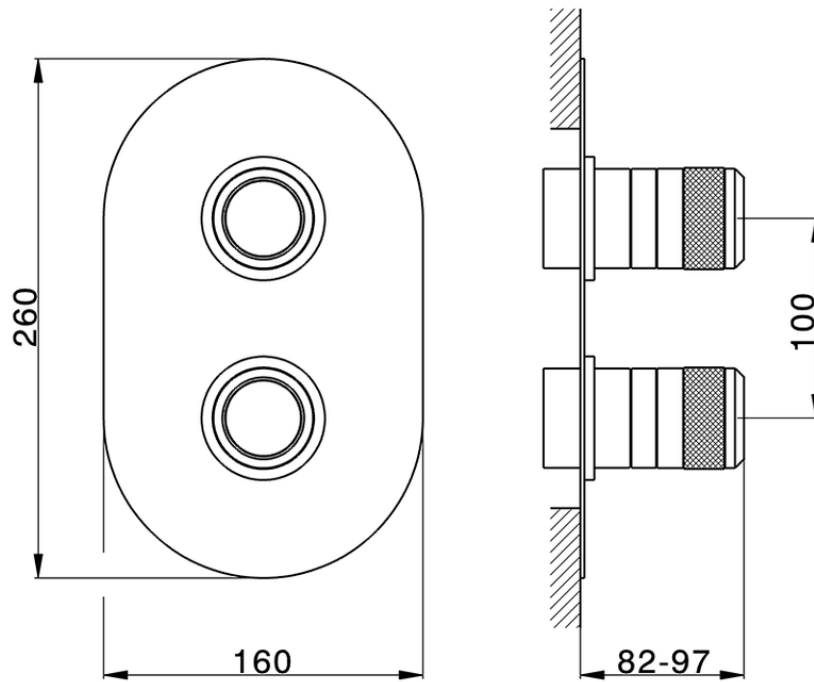

## Parte esterna termostatico doccia incasso 2 uscite CHRONOS\_CR019100

CR019100

<http://www.huberitalia.com/parte-esterna-termostatico-doccia-incasso-2-uscite-chronos-cr019100>

## Piastra/Plate/Plaque/Platte/Placa

2-3mm: XX 25-40 YY 76-91

10mm: XX 21-34 YY 70-83

ZB019100

<http://www.huberitalia.com/parte-incasso-termostatico-doccia-2-uscite-incasso-zb019100>

2025-02-05