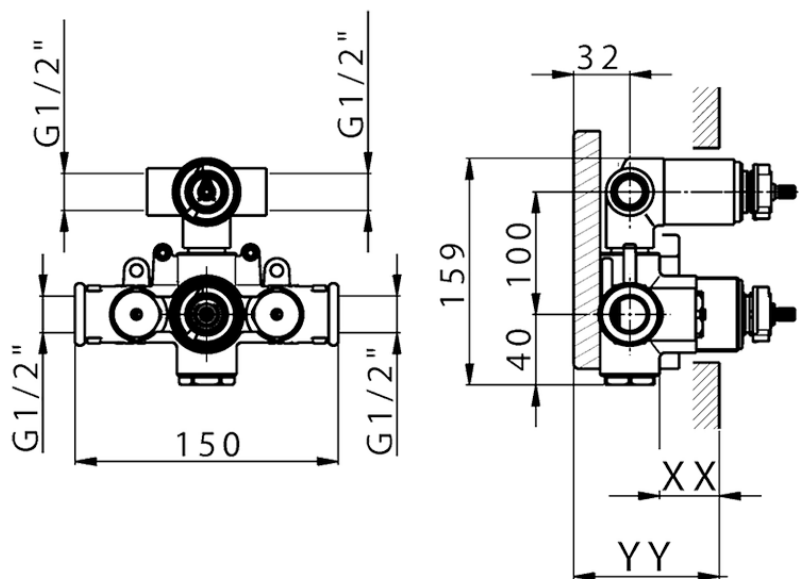

## Parte esterna termostatico doccia incasso 2 uscite CHRONOS\_CR019100

CR019100

<http://www.huberitalia.com/parte-esterna-termostatico-doccia-incasso-2-uscite-chronos-cr019100>

## Piastra/Plate/Plaque/Platte/Placa

2-3mm: XX 25-40 YY 76-91

10mm: XX 21-34 YY 70-83

ZB019100

<http://www.huberitalia.com/parte-incasso-termostatico-doccia-2-uscite-incasso-zb019100>

2025-02-05