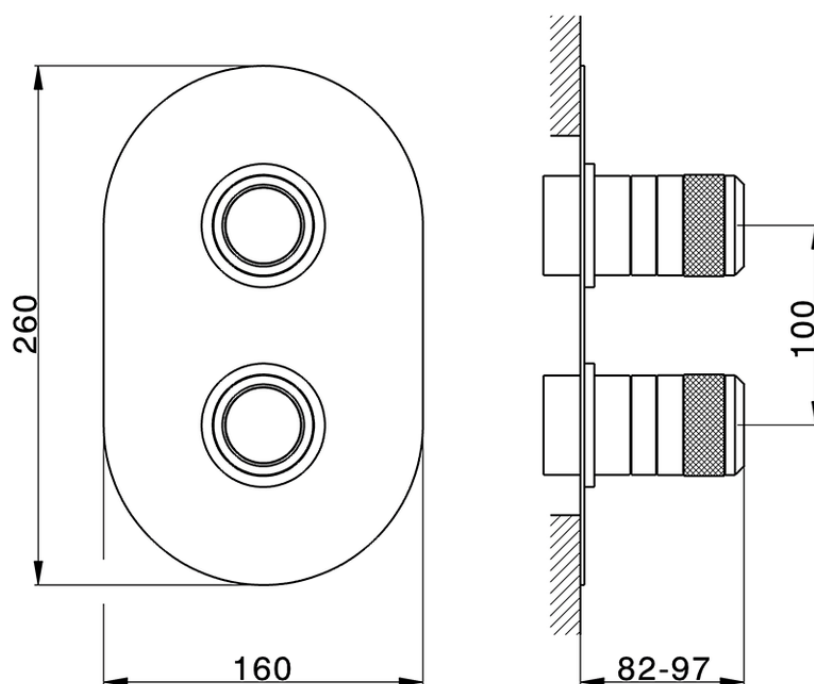

Parte esterna termostatico doccia incasso 2 uscite CHRONOS_CR019100

CR019100

<http://www.huberitalia.com/parte-esterna-termostatico-doccia-incasso-2-uscite-chronos-cr019100>

Piastra/Plate/Plaque/Platte/Placa

2-3mm: XX 25-40 YY 76-91

10mm: XX 21-34 YY 70-83

ZB019100

<http://www.huberitalia.com/parte-incasso-termostatico-doccia-2-uscite-incasso-zb019100>

2025-02-05