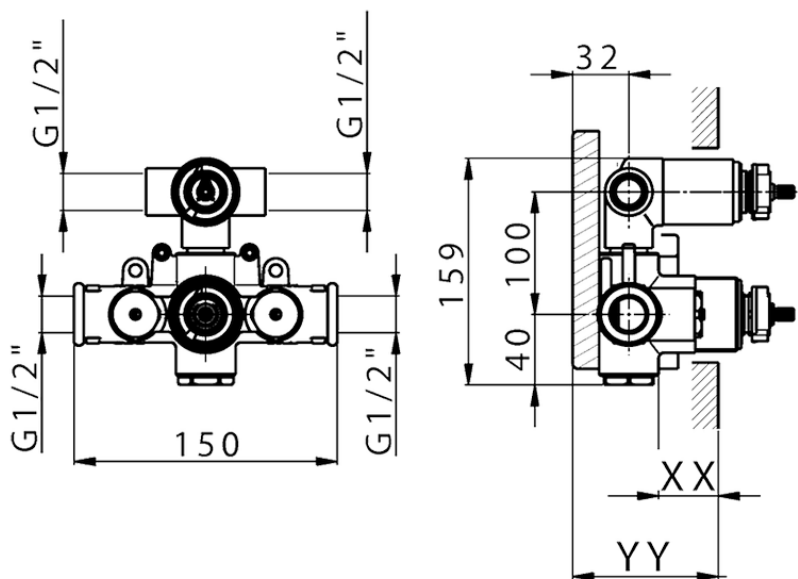

Parte esterna termostatico doccia incasso 2 uscite CHRONOS_CR019100

CR019100

<http://www.huberitalia.com/parte-esterna-termostatico-doccia-incasso-2-uscite-chronos-cr019100>

Piastra/Plate/Plaque/Platte/Placa

2-3mm: XX 25-40 YY 76-91

10mm: XX 21-34 YY 70-83

ZB019100

<http://www.huberitalia.com/parte-incasso-termostatico-doccia-2-uscite-incasso-zb019100>

2025-02-05