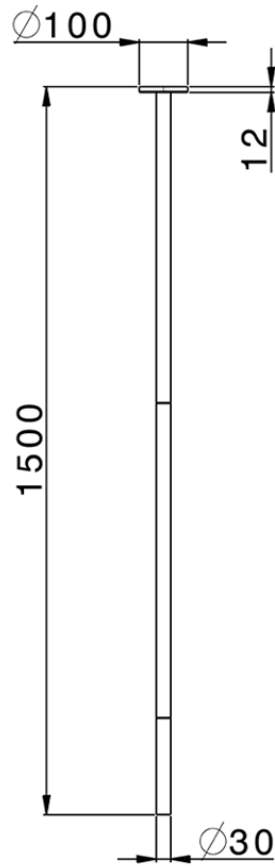

Bocca di erogazione lavabo a soffitto NUOVA KIRUNA_ZB010540

ZB010540

<http://www.huberitalia.com/bocca-di-erogazione-lavabo-a-soffitto-nuova-kiruna-zb010540>

2025-04-04