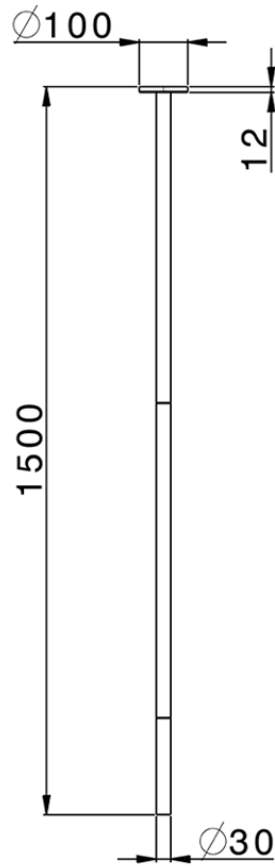

Bocca di erogazione lavabo a soffitto NUOVA KIRUNA_ZB010540

ZB010540

<http://www.huberitalia.com/bocca-di-erogazione-lavabo-a-soffitto-nuova-kiruna-zb010540>

2025-03-14