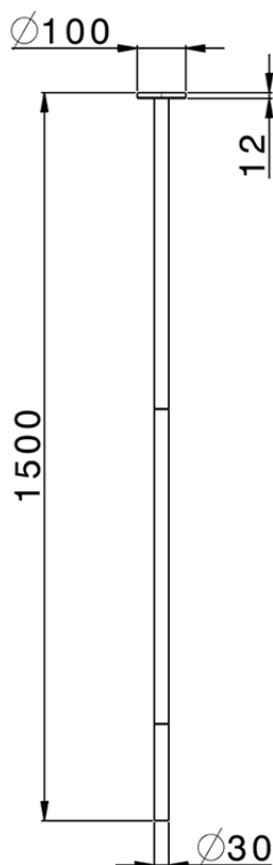

Bocca di erogazione lavabo a soffitto NUOVA KIRUNA_ZB010540

ZB010540

<http://www.huberitalia.com/bocca-di-erogazione-lavabo-a-soffitto-nuova-kiruna-zb010540>

2025-04-04